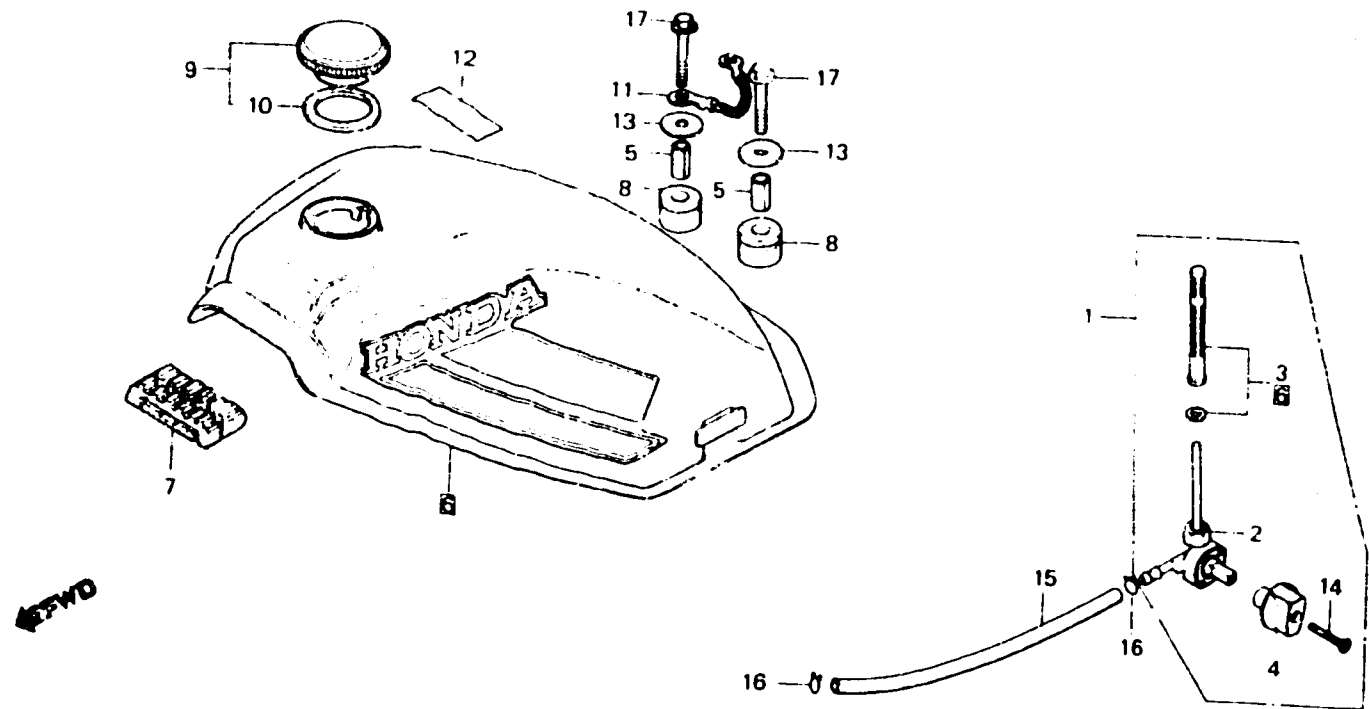

D 16

F-12

Fuel tank

Réservoir d'essence

B167-38A

Item d'entretien	T.D.R.	N° de réf.	N° de pièce	Description	N° de requis MTBOSA	N° de série	Code de zone
		17	95700-08032-00	BOULON DE BRIDE, 8X32	2		