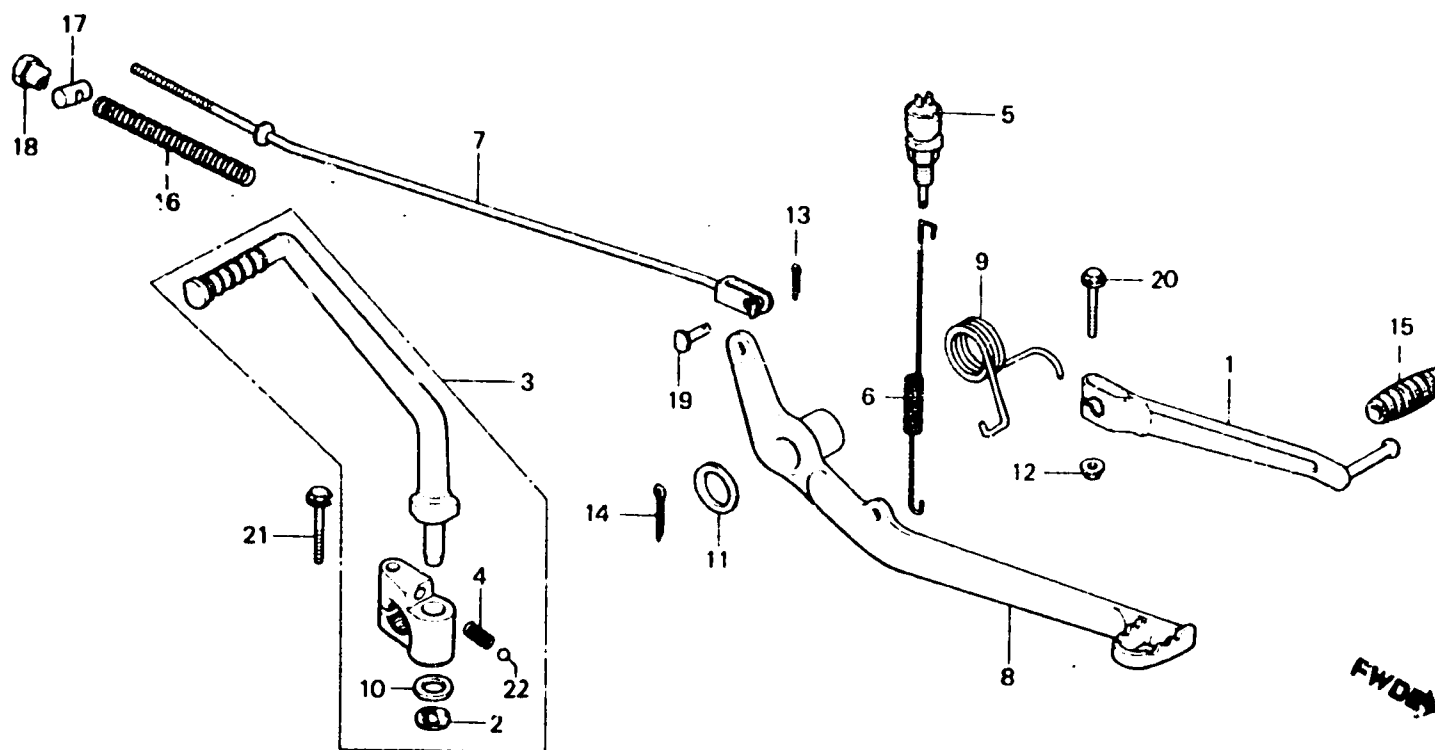

**F-17**

**Change pedal · Brake pedal ·  
Kick starter arm**

**Pédale de changement ·  
Pédale de frein ·  
Bras de kick de démarrage**

B167-21

Item d'entretien	T.D.R.	N° de réf.	N° de pièce	Description	N° de requis MT80SA	N° de série	Code de zone
		20	95700-06028-00	BOULON DE BRIDE, 6X28	1		
		21	95700-06032-00	BOULON DE BRIDE, 6X32	1		
		22	96211-08000	BILLE D'ACIER, #8 (1/4)	1		