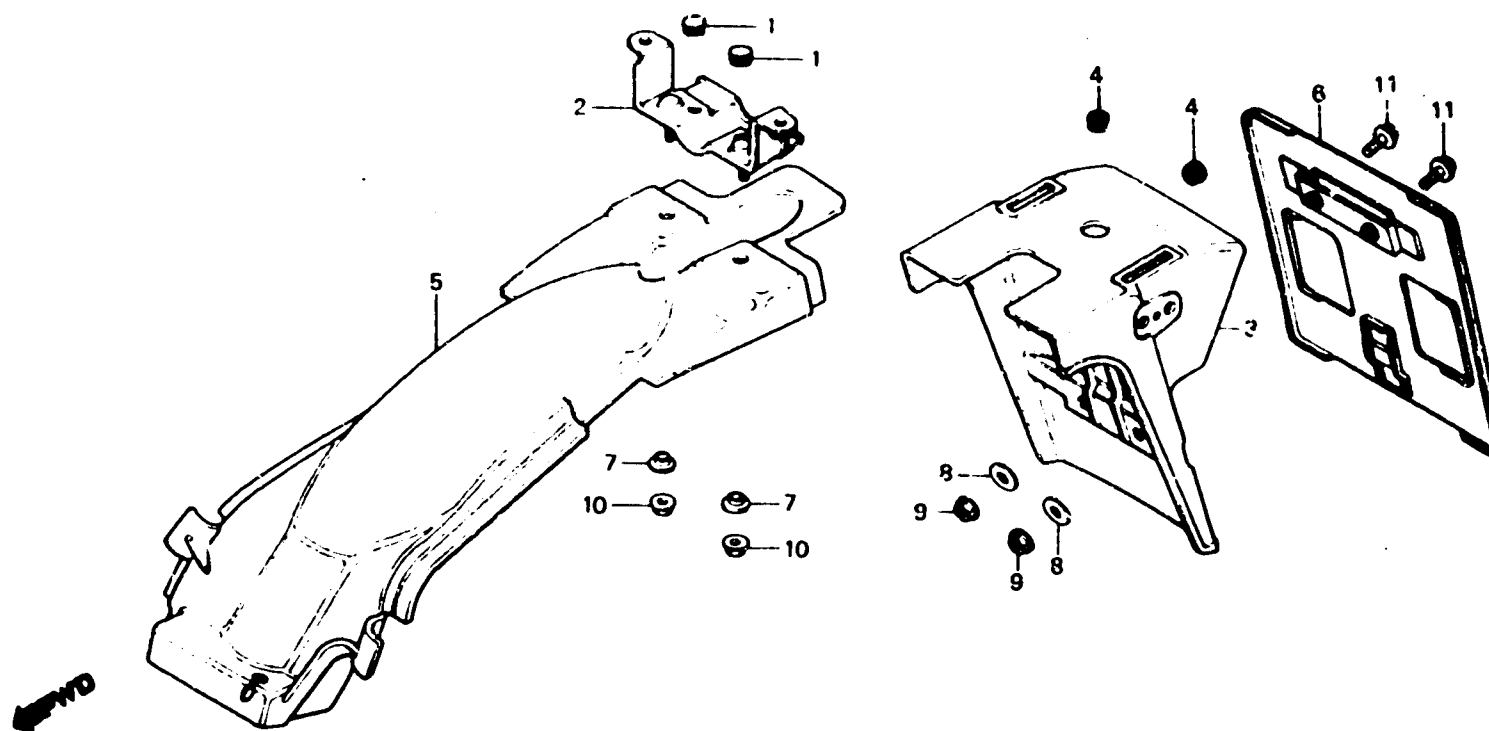

E 12

F-21

Rear fender

Garde-boue arrière

B167-44A

Item d'entretien	T.D.R.	N° de réf.	N° de pièce	Description	N° de requis MT80SA	N° de série	Code de zone
APPUI DE GARDE-BOUE B AR.	0.3	1	50318-041-600	BOLCHON POUR TROU NON UTILISE	2		
GARDE-BOUE A AR.	0.4	2	77513-167-000	APPUI DE GARDE-BOUE B AR.	1		
GARDE-BOUE COMP. B AR.	0.1	3	80100-167-000	GARDE-BOUE A AR.	1		
SUPPORT DE PLAQUE DE NUMERO		4	80103-167-000	ANNEAU DE GARDE-BOUE AR.	2		
		5	80105-167-000	GARDE-BOUE COMP. B AR.	1		
		6	84701-167-600	SUPPORT DE PLAQUE DE NUMERO	1		
		7	90522-028-000	RONDELLE DE FIXATION CARTER DE CHAINE	2		
		8	90525-030-000	RONDELLE B DE FIXATION SUPPORT DE GUIDON	2		
		9	94050-06000	ECROU DE BRIDE, 6MM	2		
		10	94050-06080	ECROU DE BRIDE, 6MM	2		
		11	95700-06012-00	BOULON DE BRIDE, 6X12	2		