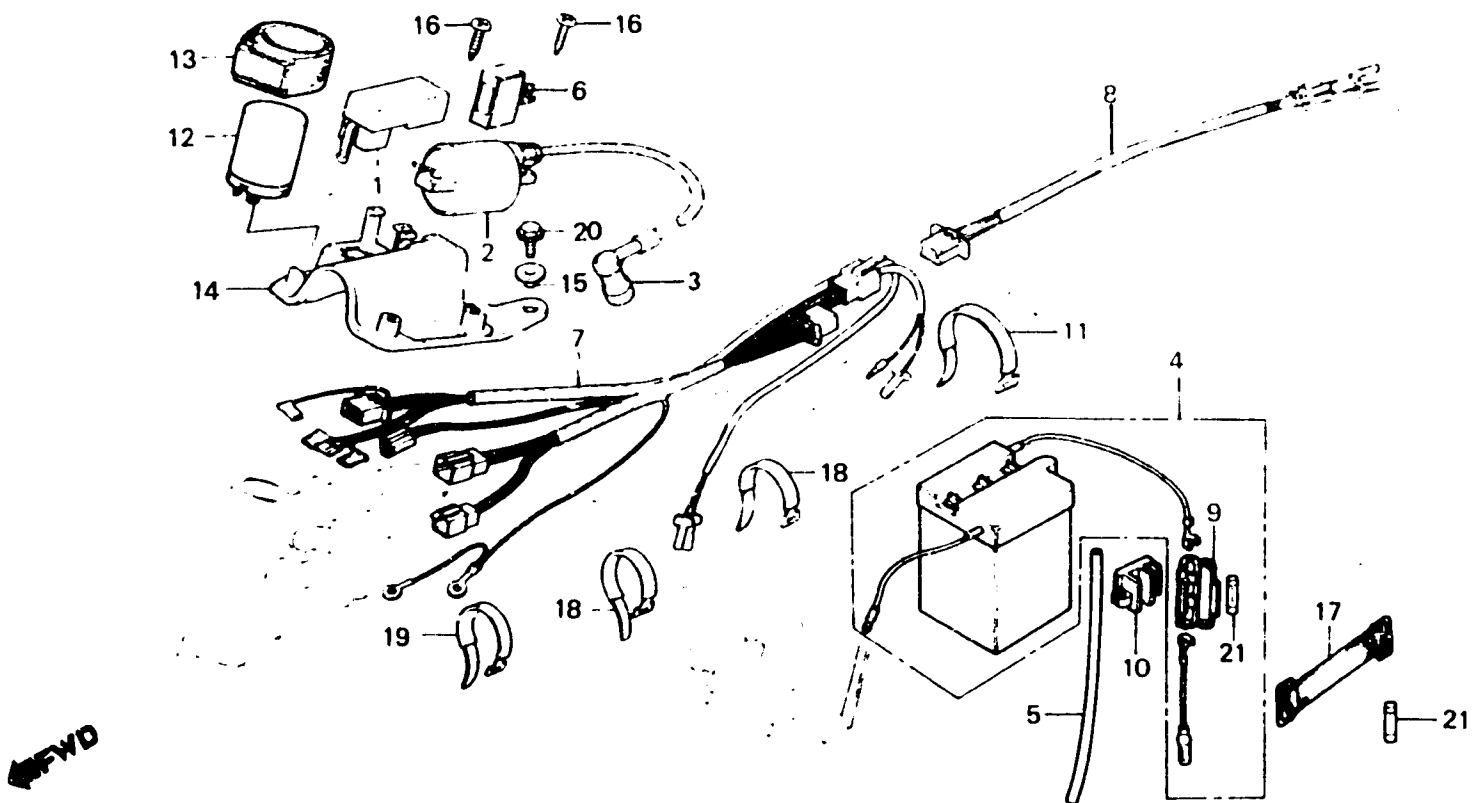

F 1

F-24

Wire harness • Ignition coil •
Battery

Faisceau électrique •
Bobine d'allumage • Batterie

B167-46A

Item d'entretien	T.D.R.	N° de réf.	N° de pièce	Description	N° de requis MT80SA	N° de série	Code de zone
		21	98200-11000	FUSIBLE A (10A)	2		