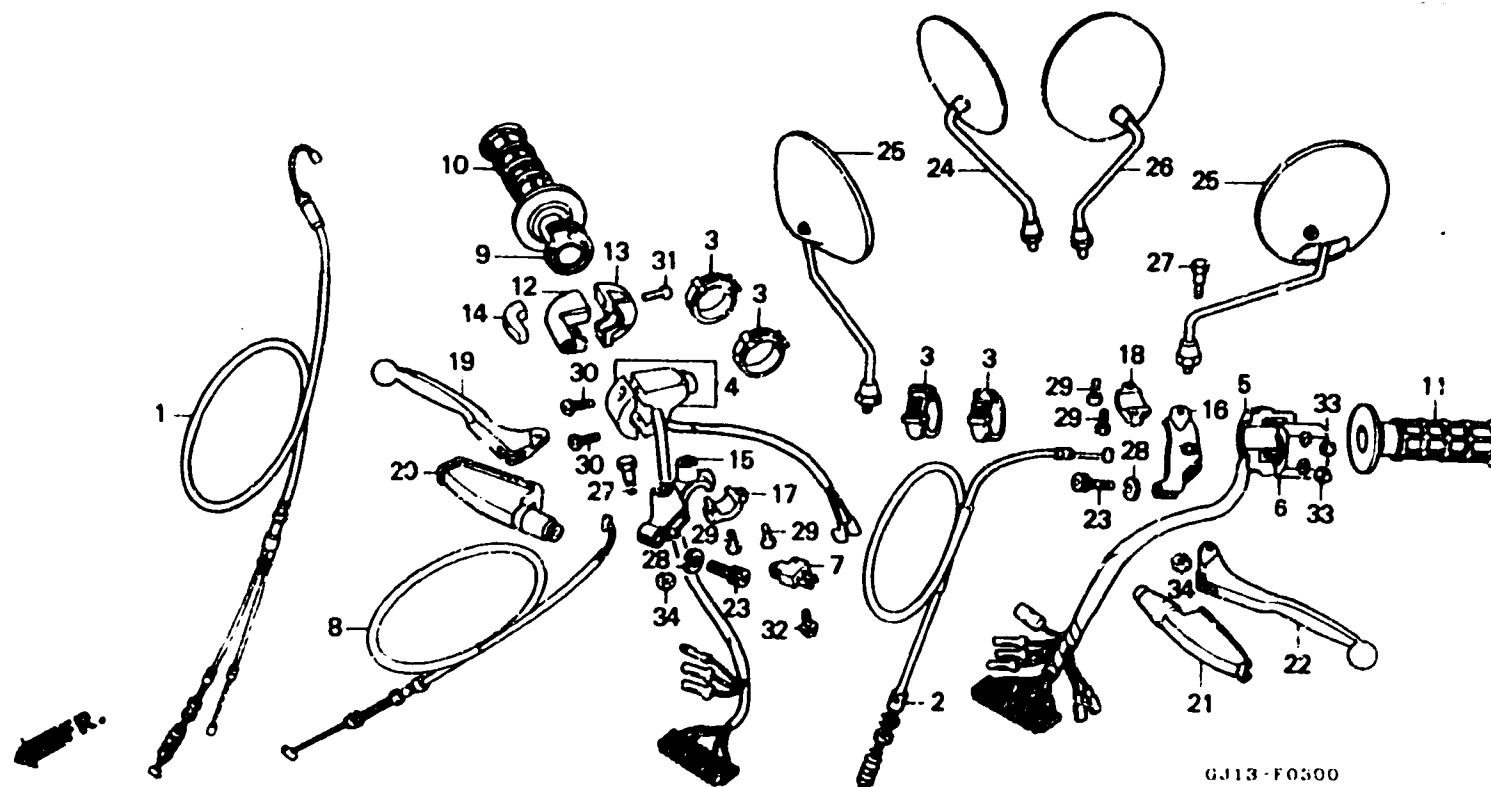

F-3

Handle lever • Cable • Switch

Levier de poignée • Câble • Interrupteur

Lenkstangenhebel • Kable • Schalter

GJ13-F0300

Item d'entretien	T.D.R.	N° de réf.	N° de pièces	Description	N° de requis				N° de série	Code de zone
					Rfd	RS0	RS1	R2H		
CABLE COMP. ACCELERATEUR	0.4	1	17910-GJ1-000	CABLE COMP. ACCELERATEUR	1	1	-	-	5105444	5105445
CABLE COMP. EMBRAYAGE	0.2		17910-GJ1-710	CABLE COMP. ACCELERATEUR	-	-	1	-		
CABLE COMP. DE FREIN AV.			17910-GJ1-860	CABLE COMP. ACCELERATEUR	-	-	-	1		
TUYAU DE POIGNEE DE GAZ			22870-GJ1-000	CABLE COMP. EMBRAYAGE	1	1	-	-		
POIGNEE D.					-	-	1	-		
SUPPORT DE LEVIER DE GUIDON D.					-	-	1	-	5105444	5105445
ENS. CONTACTEUR D'ARRET	0.3		22870-GJ1-710	CABLE COMP. EMBRAYAGE	-	-	1	-		
INTERRUPTEUR DE CLIGNOTANT	0.5		22870-GJ1-860	CABLE COMP. EMBRAYAGE	-	-	-	1		
ENS. INTERRUPTEUR D'ARRET AV.	0.1		32181-404-000	BANDE B1 DE CABLE	4	4	4	4		
POIGNEE G.			35130-GJ1-000	ENS. CONTACTEUR D'ARRET	1	1	1	-		
BOITIER D'ACCELERATEUR			35130-GF9-620	ENS. CONTACTEUR D'ARRET	-	-	-	1		
SUPPORT DE LEVIER DE GUIDON G. SUPERIEUR			35210-GJ1-000	INTERRUPTEUR DE CLIGNOTANT	1	1	-	-		
LEVIER DE GUIDON D.			35210-GJ1-710	INTERRUPTEUR DE CLIGNOTANT	-	-	1	-		
LEVIER DE GUIDON G.			35210-GJ1-860	INTERRUPTEUR DE CLIGNOTANT	-	-	-	1		
			6 35220-KB7-003	BOITIER DE FIXATION						
			7 35340-KG1-003	INTERRUPTEUR	1	1	1	1		
			8 45450-GJ1-000	ENS. INTERRUPTEUR D'ARRET AV.	1	1	1	-		
			9 53141-GC5-000	CABLE COMP. DE FREIN AV.	1	1	1	-		
			53141-437-000	TUYAU DE POIGNEE DE GAZ	1	1	1	-		
			10 53165-430-000	TUYAU DE POIGNEE DE GAZ	-	-	-	1		
				POIGNEE D.	1	1	1	1		
			11 53168-430-000	POIGNEE G.	1	1	1	1		
			12 53167-KA2-000	BOITIER D'ACCELERATEUR						
				SUPERIEUR	1	1	1	1		
			13 53169-KA2-000	BOITIER D'ACCELERATEUR						
				INFERIEUR	1	1	1	1		
			14 53169-KA2-000	COULISSEAU DE COMMANDE DE GAZ	1	1	1	1		
			15 53171-KE1-000	SUPPORT DE LEVIER DE GUIDON D.	1	1	1	-		
			16 53172-KE1-000	SUPPORT DE LEVIER DE GUIDON G.	1	1	1	1		