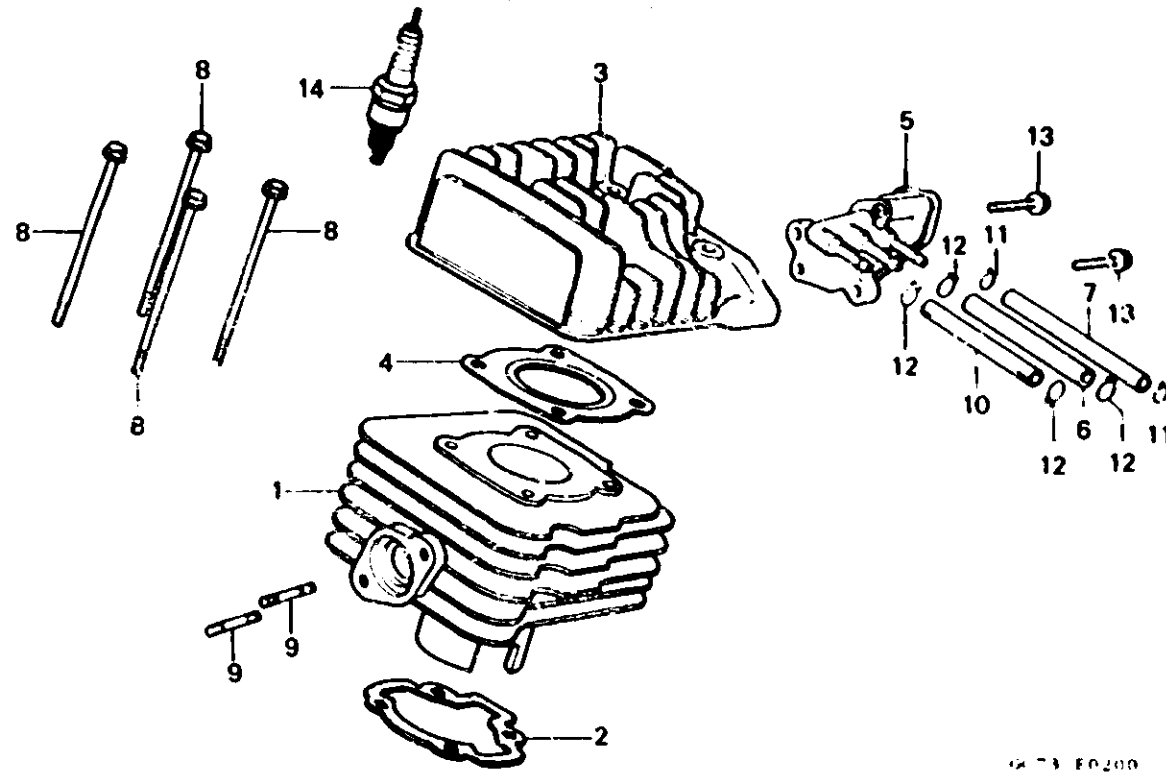

**D 3**

**E-2**

Cylinder • Cylinder head  
 Cylindre • Culasse  
 Zylinder • Zylinderkopf

9502-0200

Item d'entretien	T.D.R.	N° de réf.	N° de pièce	Description	N° de requis								N° de série	Code de zone
					Sc	NH&OM Dg	Sc	Sj	Sc	NH&OM Dg	Dx			
		11	95002-02070	AGRAFE DE TUYAU (B7) .....	-	2	-	-	2	2	-			
			95002-02080	AGRAFE DE TUYAU (B9) .....	2	-	2	2	-	-	2			
		12	95002-02100	AGRAFE DE TUYAU (B10) .....	4	4	4	4	4	4	4			
		13	36000-06020-00	BOULON DE BRIDE, 8X20 .....	2	2	2	2	2	2	2			
		14	98076-56717	BOUGIE D'ALLUMAGE (DPR6HS NGK) .....	1	1	1	1	1	1	1			
			98076-56727	BOUGIE D'ALLUMAGE (W20FPR ND) .....	1	1	1	1	1	1	1			
			98076-55717	BOUGIE D'ALLUMAGE (BPR5HS NGK) .....	(1)	(1)	(1)	(1)	(1)	(1)	(1)			
			98076-55726	BOUGIE D'ALLUMAGE (W16FPR ND) .....	(1)	(1)	(1)	(1)	(1)	(1)	(1)			