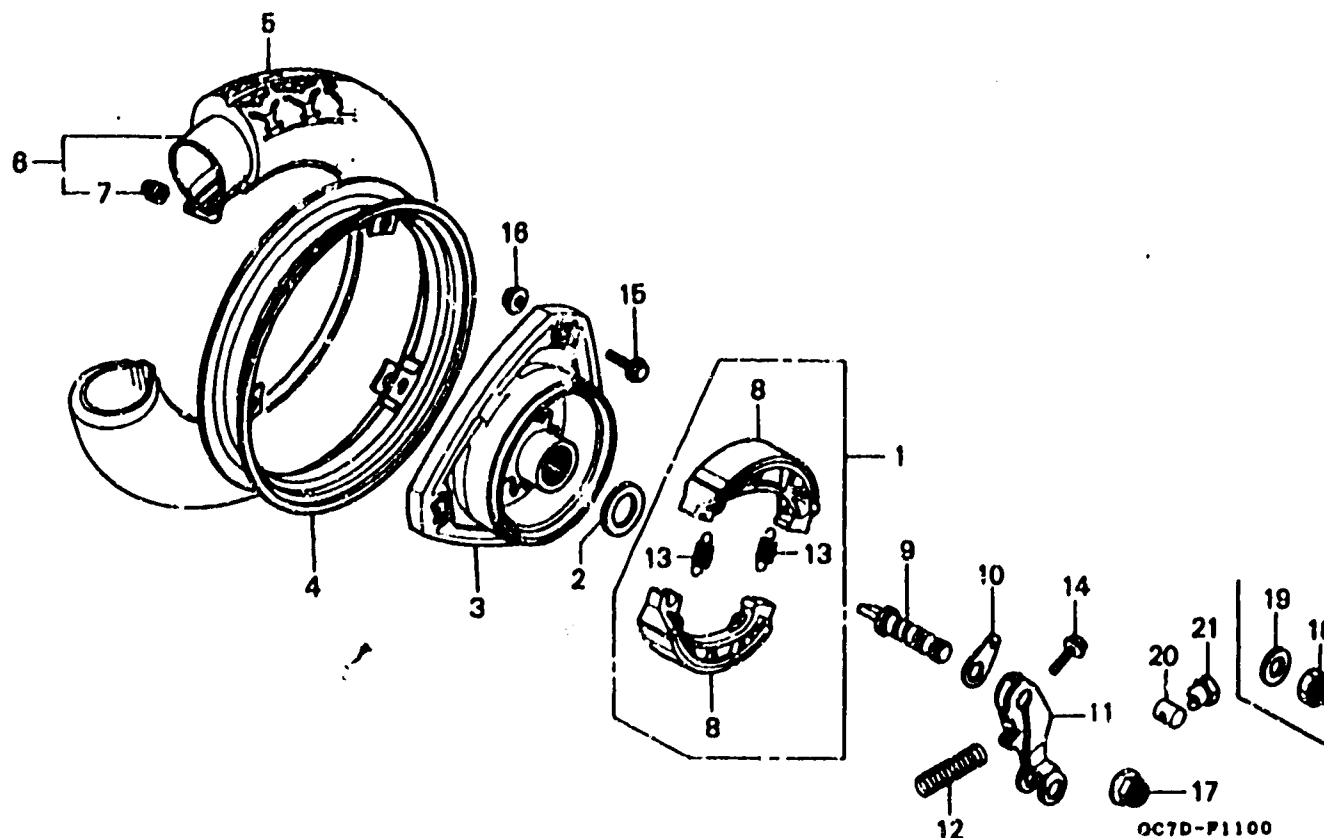

I 13

F-11

Roar wheel

Roue arrière

Hinterrad

Item d'entretien	T.D.R.	N° de réf.	N° de pièce	Description	N° de requie						N° de série	Code de zone		
					DD	MH50M SD	SE	DE	DD	MH50M SD			DE	
		11	43410-GA7-000	BRAS DE FREIN AR.	1	1	1	1	-	1	-	AR,B,F,G,GR SW,1L	
					1	-	-	-	-	-	-	1167972	1K	
					-	-	-	-	1	-	-	1058085	B,1L	
					-	-	-	-	1	1	-	CM,E,U	
			43410-GA7-010	BRAS DE FREIN AR.	1	-	-	-	-	-	-	1600492	1K	
					-	-	-	-	1	-	-	1058086	B	
					-	-	-	-	1	-	-	1304188	1L	
					-	-	-	-	1	-	-	1058086	1074748	1L
			43410-GA7-020	BRAS DE FREIN AR.	1	-	-	-	-	-	-	1600493	1K	
					-	-	-	-	1	-	-	1304189	1L	
		12	43472-161-000	RESSORT DE BRAS DE FREIN AR.	1	1	1	1	1	1	1	AR,B,CM,E,F,G GR,SW,U,1L	
		13	43133-028-000	RESSORT DE MACHOIRES DE FREIN	2	2	2	2	2	2	2	
					2	-	-	-	-	-	-	1167972	1K	
					2	-	-	-	-	-	-	1600517	1K	
					2	-	-	-	-	-	-	1600518	1K	
			43151-GC4-000	RESSORT DE MACHOIRES DE FREIN	2	-	-	-	-	-	-	
					1	1	1	1	1	1	1	AR,B,CM,E,F,G GR,SW,U	
			90112-187-000	BOULON DE BRIDE, 5X25	1	-	-	-	-	-	-	1600492	1K	
					1	-	-	-	-	-	-	1167972	1K	
					1	-	-	-	-	-	-	1L	
					-	-	-	-	1	-	-	1304188	1L	
					-	-	-	-	1	-	-	1074748	1L	
			90112-187-010	BOULON DE BRIDE, 5X25	1	-	-	-	-	-	-	1600493	1600517	1K
					-	-	-	-	1	-	-	1304189	1L	
			90112-GG2-900	BOULON DE BRIDE, 5X25	1	-	-	-	-	-	-	1600518	1K	