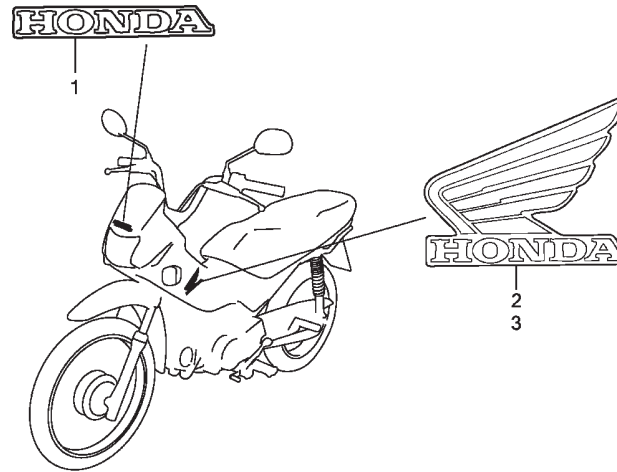

C-31
Emblemas
Mark
Franjas

GFP5F3100

| Ref. Nº | N.O.S. | Item de serviço | T.M.O. | Ref. Nº | Nº da peça | Descrição | Qtd. POP100 | Nº de série | Tipo |
|---------|--------|----------------------|--------|---------|-----------------|-------------------------------|-------------|-------------|-------|
| | | Sem Informação | - | 1 | 61310-KPE-870ZA | Emblema, HONDA *Tipo4* | 1 | | |
| | | | | | 61310-KPE-900ZA | Emblema, HONDA *Tipo1* | 1 | | |
| | | | | 2 | 61415-GFP-900ZA | Emblema, Asa Direita *Tipo1* | 1 | | |
| | | | | | 61415-GFP-900ZB | Emblema, Asa Direita *Tipo2* | 1 | | |
| | | | | | 61415-GFP-900ZC | Emblema, Asa Direita *Tipo3* | 1 | | |
| | | | | | 61415-GFP-900ZD | Emblema, Asa Direita *Tipo4* | 1 | | |
| | | | | 3 | 61425-GFP-900ZA | Emblema, Asa Esquerda *Tipo1* | 1 | | |
| | | | | | 61425-GFP-900ZB | Emblema, Asa Esquerda *Tipo2* | 1 | | |
| | | | | | 61425-GFP-900ZC | Emblema, Asa Esquerda *Tipo3* | 1 | | |
| | | | | | 61425-GFP-900ZD | Emblema, Asa Esquerda *Tipo4* | 1 | | |