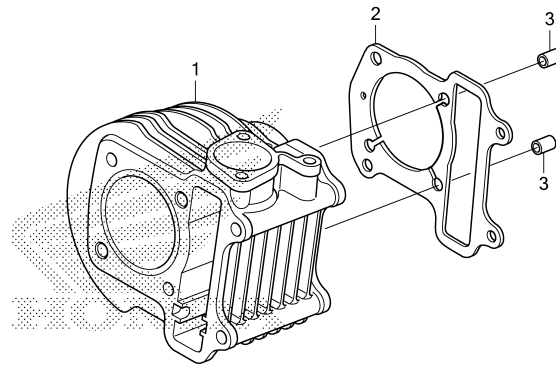

E - 6

เสื่อสูบ

Cylinder

หัวข้อการบริการ

เวลาในการบริการ

เสื่อสูบ .....	2.7
.รวมการถอดและการประกอบเครื่องยนต์	
ปะเก็นเสื่อสูบ .....	2.6
.รวมการถอดและการประกอบเครื่องยนต์	

ลำดับ	หมายเลขอะไหล่	ชื่ออะไหล่	ACG110		รุ่นที่ใช้	หมายเลขเครื่อง
			CSF <sup>o</sup>	CBF <sup>o</sup>		
			จำนวนที่ใช้			
1	12100-KZL-930	เสื่อสูบ.....	1	1	CYLINDER COMP.	
2	12191-GGC-900	ปะเก็นเสื่อสูบ.....	1	1	GASKET, CYLINDER	
3	90701-KFM-900	ปลอกสลักพิเศษ, 8x14.....	2	2	DOWEL PIN, SPECIAL, 8x14	