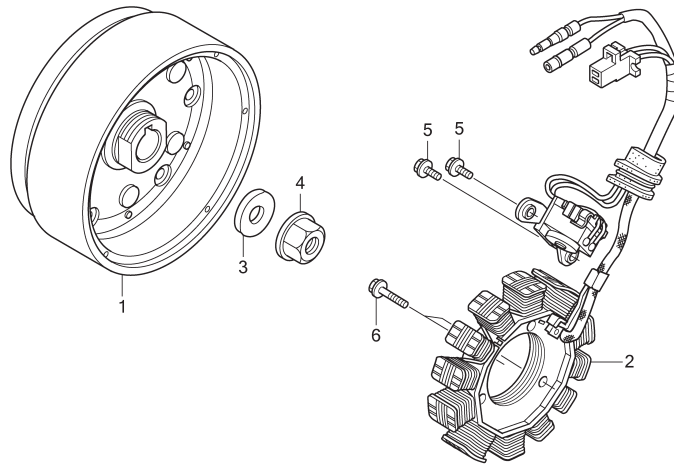

E-11

GENERATOR

FR.

K078E1100

No. Ref.	L.O.N.	(Nomor ref. relatif) Deskripsi	F.R.T.
1	613105	ROTOR ATAU FLYWHEEL.....	0,8
2	6131A3	STATOR.....	0,8

2

No. Ref.	No. Part	Deskripsi	Jumlah BLADE	No. Seri	Kode Parts Catalog
1	31110-KWW-A81	FLYWHEEL COMP.(MB)	1		
	31110-KWW-A91	FLYWHEEL COMP.(DS)	1		
2	31120-K07-901	STATOR COMP.(MB)	1		
	31120-K07-902	STATOR COMP.(DS)	1		
3	90403-KN6-930	WASHER, 10X24	1		
4	94050-10001	NUT, FLANGE, 10MM	1		
5	96001-06016-00	BOLT, FLANGE, 6X16	2		
6	96001-06022-00	BOLT, FLANGE, 6X22	2		