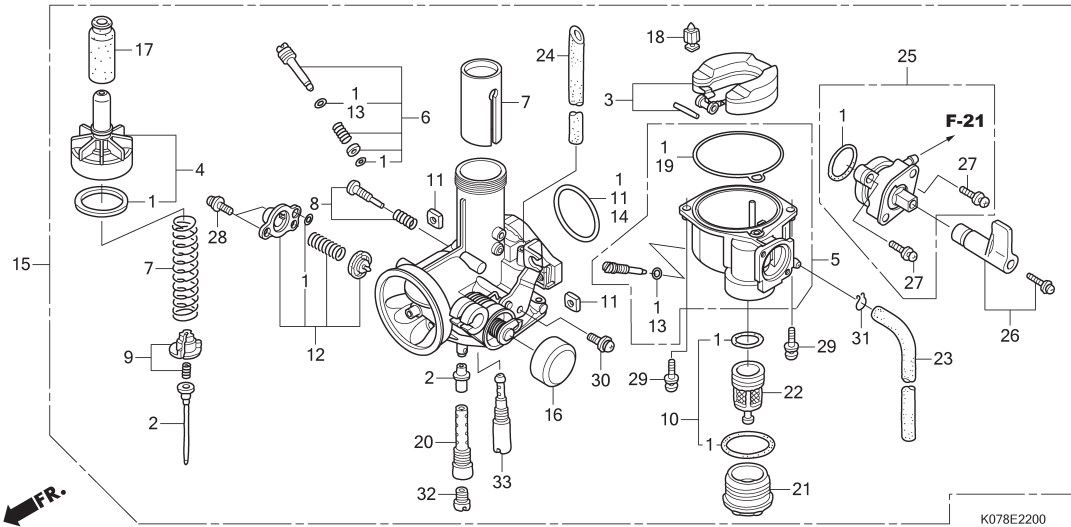

E-22

CARBURETOR

No. Ref.	L.O.N.	(Nomor ref. relatif)	Deskripsi	F.R.T.
----------	--------	----------------------	-----------	--------

No. Ref.	No. Part	Deskripsi	Jumlah BLADE	No. Seri	Kode Parts Catalog
26	16963-KPH-C01	LEVER SET, COCK.....	1		
27	93892-03012-1H	SCREW-WASHER, 3X12.....	2		
28	93892-04010-18	SCREW-WASHER, 4X10.....	2		
29	93892-04014-08	SCREW-WASHER, 4X14.....	2		
30	93892-05010-08	SCREW-WASHER, 5X10.....	1		
31	95002-02659	CLIP, TUBE (B6.5).....	1		
32	99101-KWP-0900	JET, MAIN, #90.....	1		
33	99103-KPH-0350	JET, SLOW, #35.....	1		