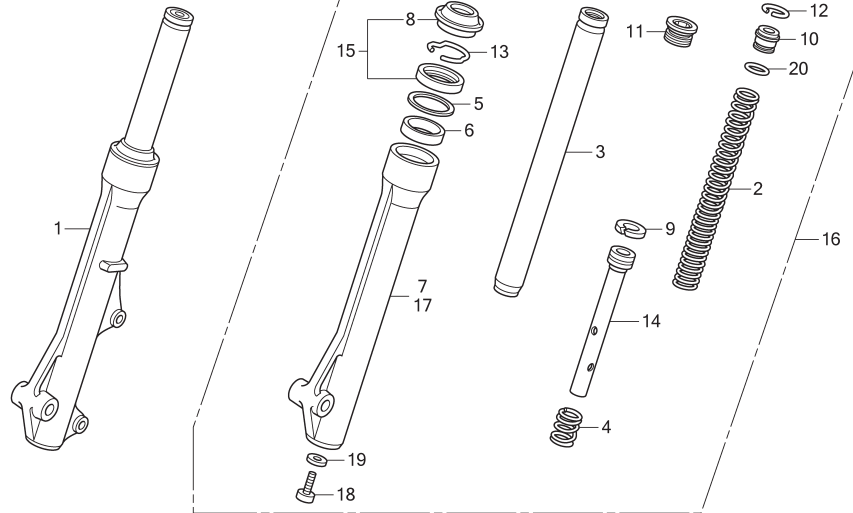

F-11

FRONT FORK

No. Ref.	L.O.N.	(Nomor ref. relatif)	Deskripsi	F.R.T.
----------	--------	----------------------	-----------	--------

3

No. Ref.	No. Part	Deskripsi	Jumlah BLADE	No. Seri	Kode Parts Catalog
16	51500-K07-971	FORK ASSY., L. FR.(SW)	1		
	51500-KWW-C22	FORK ASSY., L. FR.	1		
17	51520-KWW-C22	CASE COMP., L. FR. BOTTOM	1		
	51520-KYZ-901	CASE COMP., L. FR. BOTTOM(SW)	1		
18	90116-KV3-702	BOLT, SOCKET, 8MM(SW)	2		
	90116-KWW-662	BOLT, SOCKET, 8MM	2		
19	90544-283-000	WASHER, SPECIAL, 8MM(SW)	2		
	90544-KRF-H71	WASHER, SPECIAL, 8MM	2		
20	91356-GMO-003	O-RING(SW)	2		
	91356-KWW-662	O-RING, 15.8X2.85	2		