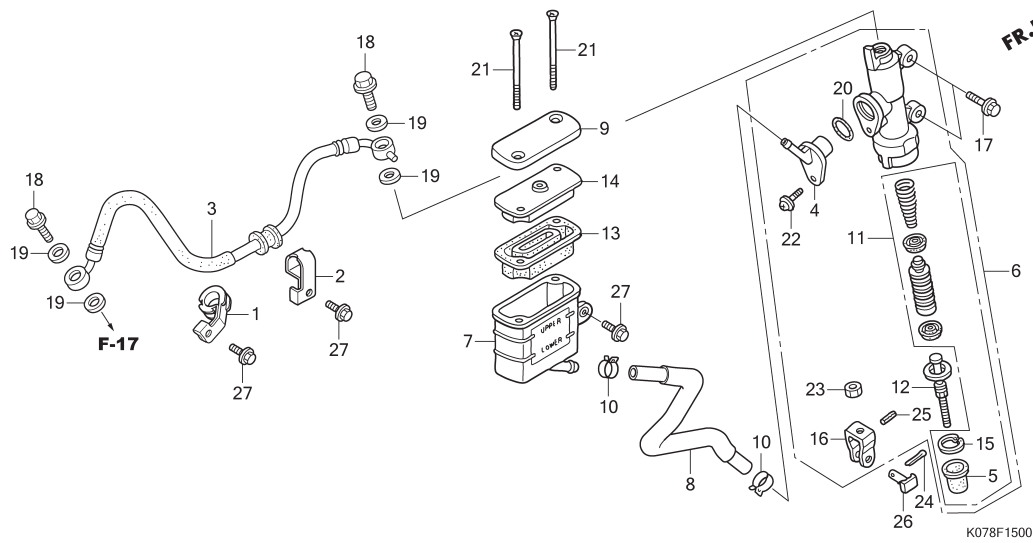

# REAR BRAKE MASTER CYLINDER

No. Ref.	L.O.N.	(Nomor ref. relatif) Deskripsi	F.R.T.
3	712130	HOSE, REAR BRAKE..... .TERMASUK: Pengeluaran minyak rem	0,9
6	712125	CYLINDER, REAR BRAKE MASTER..... .TERMASUK: Pengeluaran minyak rem	0,9
7	7121F6	CUP, REAR MASTER CYLINDER OIL..... .TERMASUK: Pengeluaran minyak rem	0,5
8	7121C2	HOSE, REAR MASTER CYLINDER OIL CUP..... .TERMASUK: Pengeluaran minyak rem	0,6
11	7121H0	PISTON SET, REAR BRAKE MASTER..... .TERMASUK: Pengeluaran minyak rem	0,9
13	7121G7	DIAPHRAGM, REAR BRAKE MASTER CYLINDER.....	0,3

No. Ref.	No. Part	Deskripsi	Jumlah BLADE	No. Seri	Kode Parts Catalog
1	43155-KYZ-910	CLAMPER, RR. BRAKE HOSE .....	1		
2	43156-KYZ-910	CLAMPER, RR. BRAKE HOSE .....	1		
3	43310-K07-901	HOSE COMP., RR. BRAKE .....	1		
4	43503-MR8-006	CONNECTOR, MASTER CYLINDER .....	1		
5	43504-MB2-007	BOOT COMP. ....	1		
6	43510-K07-901	CYLINDER SUB ASSY., RR. MASTER(NI) .....	1		
7	43511-KW7-882	CUP COMP., OIL(NI) .....	1		
8	43512-K07-901	HOSE COMP., RR. MASTER CYLINDER .....	1		
9	43513-KBP-882	CAP, MASTER CYLINDER .....	1		
10	43514-KS6-701	CLAMP, MASTER CYLINDER OIL HOSE .....	2		
11	43520-MJ6-315	PISTON SET, MASTER CYLINDER .....	1		
12	43530-MV9-006	ROD COMP., PUSH .....	1		
13	45520-GW0-912	DIAPHRAGM .....	1		
14	45521-GW0-913	PLATE, DIAPHRAGM .....	1		
15	46182-MEL-D21	CIRCLIP .....	1		
16	46504-MT8-006	JOINT, BRAKE ROD .....	1		
17	90127-K07-900	BOLT, FLANGE, 6X16 .....	2		
18	90145-KM3-752	BOLT, OIL, 10X22(SA) .....	2		
19	90545-300-000	WASHER, OIL BOLT .....	4		
20	91212-422-007	O-RING, 14.8X2.4 .....	1		
21	93600-04045-16	SCREW, FLAT, 4X45 .....	2		
22	93893-04012-17	SCREW-WASHER, 4X12 .....	1		
23	94002-08000-0S	NUT, HEX., 8MM .....	1		
24	94201-20121	PIN, SPLIT, 2.0X12 .....	1		
25	94305-20103	PIN, SPRING, 2X10 .....	1		