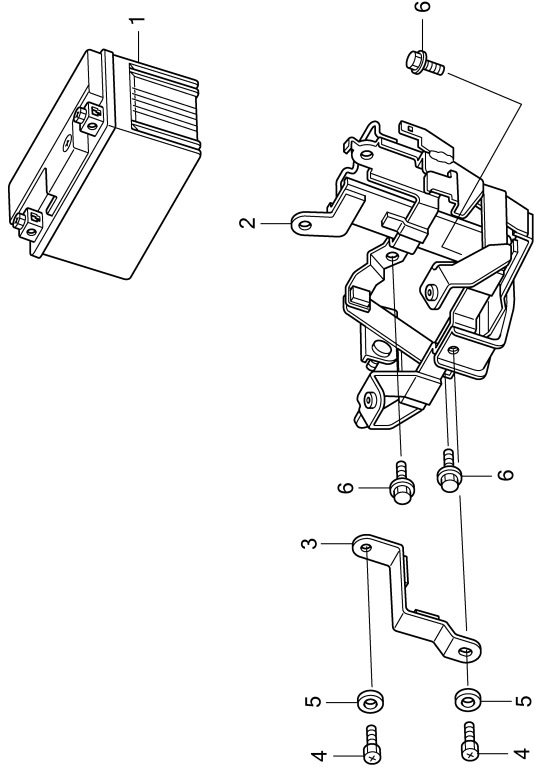

แบตเตอรี่ 0.2
 กัดองใส่แบตเตอรี่ 0.4

F - 25

แบตเตอรี่
 Battery

ลำดับ	หมายเลขอะไหล่	ชื่ออะไหล่	ANC110 1 2 จำนวนที่ใช้	รุ่นที่ใช้	หมายเลขเครื่อง
1	31500-KPH-B31	แบตเตอรี่ (YTZ5S) (YUASA)	1	1	BATTERY (YTZ5S) (YUASA)
2	50381-KV/B-900	กัดองใส่แบตเตอรี่	1	1	BOX COMP., BATTERY
3	50382-KV/B-900	ขวยึดแบตเตอรี่	1	1	BAND, BATTERY
4	92301-06012-0A	โบลท์, 6x12	2	2	BOLT, RECESSED, 6x12
5	94101-06000	แหวนรอง, 6 มม	2	2	WASHER, PLAIN, 6MM
6	95701-06010-00	โบลท์หน้าแบตเตอรี่, 6x10	3	3	BOLT, FLANGE, 6x10