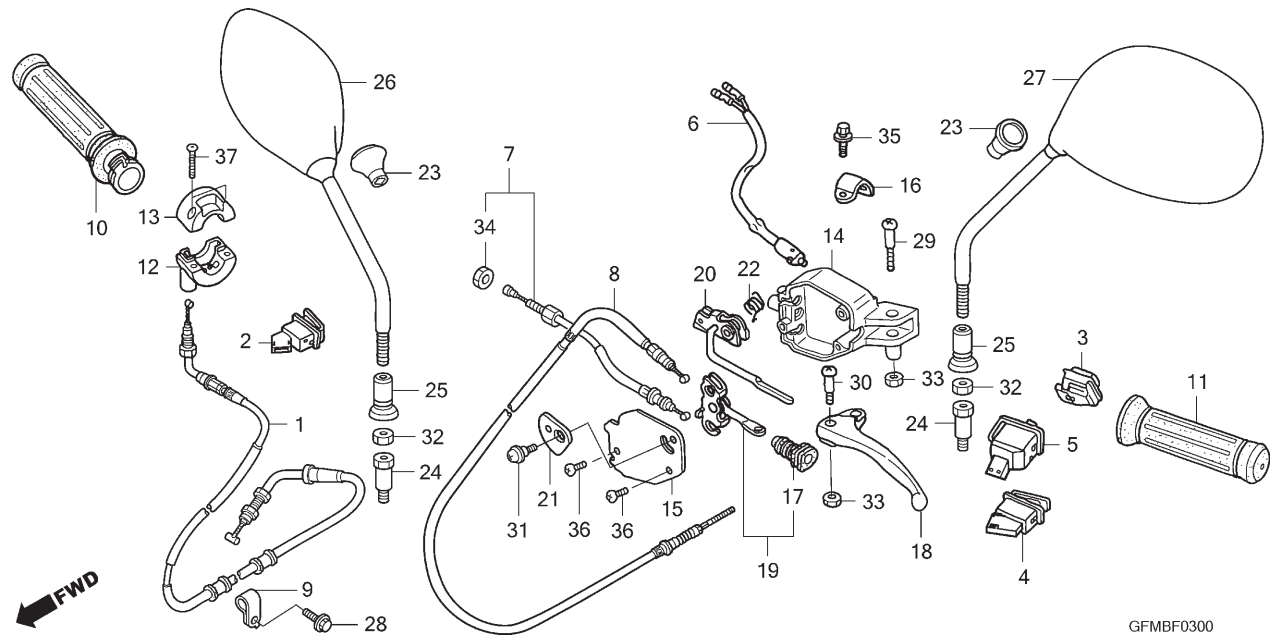

**C-3**  
**Alavancas •**  
**Interruptores •**  
**Cabos • Espelhos**

Ref. Nº	N.O.S.	Item de serviço	T.M.O.	Ref. Nº	Nº da peça	Descrição	Qtd. LEAD110 A	Nº de série	Tipo
				21	53186-GBL-870	Tampa, Alavanca Trava Freio Traseiro ....	1	.....	.....
				22	53188-GBL-870	Mola, Retorno Braço Trava Freio .....	1	.....	.....
				23	88113-GCC-J71	Capa, Espelho .....	2	.....	.....
				24	88115-GFC-B41	Parafuso, Adaptador, 8mm .....	2	.....	.....
				25	88119-GCC-J71	Capa, Porca Trava .....	2	.....	.....
				26	88210-GFM-971	Espelho Retrovisor Comp., Direito .....	1	.....	.....
				27	88220-GFM-971	Espelho Retrovisor Comp., Esquerdo ....	1	.....	.....
				28	90032-GHR-J40	Parafuso, Flange, 6x12 .....	1	.....	.....
				29	90115-GFM-900	Parafuso Pivô, Alavanca Manopla .....	1	.....	.....
				30	90116-GFM-900	Parafuso Pivô, Alavanca Manopla .....	1	.....	.....
				31	90118-GFM-900	Parafuso, Phillips, 5x13 .....	1	.....	.....
				32	90301-GFC-B41	Porca, Trava (Rosca Invertida) .....	2	.....	.....
				33	90302-GCC-000	Porca, Sextavada, 5mm .....	2	.....	.....
				34	90303-GFC-890	Porca, Sextavada, 8mm .....	1	.....	.....
				35	93401-06020-00	Parafuso-arruela, 6x20 .....	1	.....	.....
				36	93500-05012-1H	Parafuso, Phillips, 5x12 .....	2	.....	.....
				37	93500-05022-0A	Parafuso, Phillips, 5x22 .....	2	.....	.....