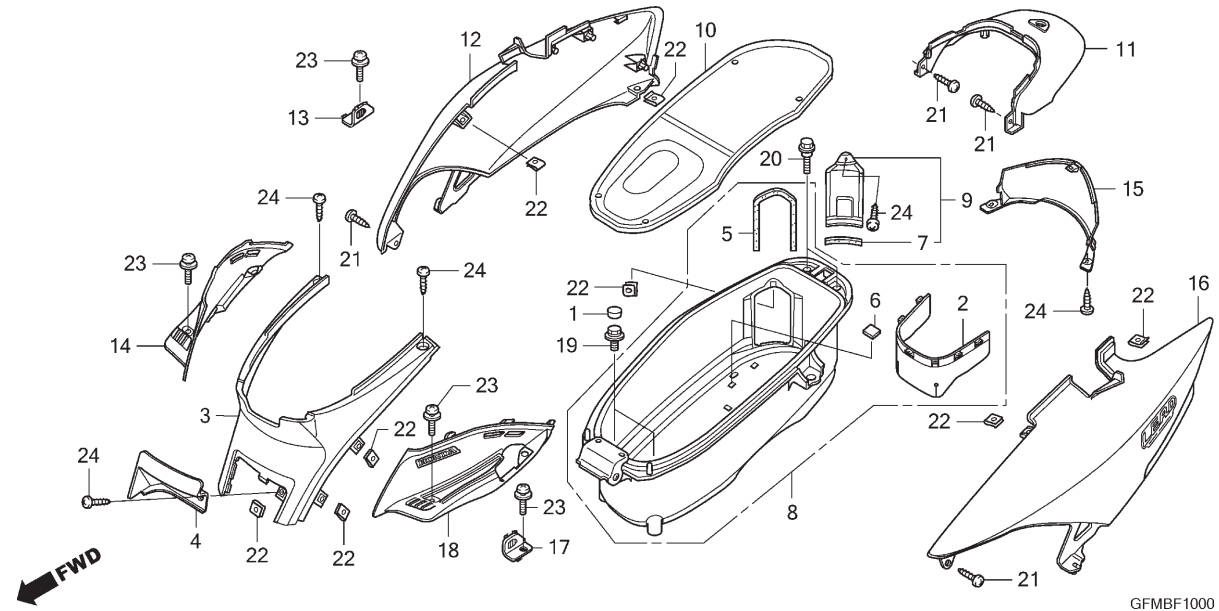

## C-10

### Compartimento de Bagagem • Tampa da Carcaça

Ref. Nº	N.O.S.	Item de serviço	T.M.O.	Ref. Nº	Nº da peça	Descrição	Qtd. LEAD110 A	Nº de série	Tipo
3	4131R6	Tampa, Carcaça: Central .....	0,4	1	64311-GFM-900	Capa, Pedal Assoalho .....	2	.....	.....
4	413185	Tampa, Manutenção .....	0,1	2	80104-GFM-900	Placa, Protetor Para-lama Traseiro .....	1	.....	.....
8	412102	Compartimento, Bagagem .....	0,3	3	80151-GFM-M00ZA	Tampa, Central	1	.....	.....
11	4131J2	Tampa, Carcaça: Traseira .....	0,6			*NH1* .....	1	.....	Preto
12	4131J0	Tampa, Carcaça: Direita .....	0,6	4	80153-GFM-M00ZA	Tampa, Manutenção	1	.....	.....
14	4131J4	Tampa, Lateral Carcaça: Direita .....	0,1			*NH1* .....	1	.....	Preto
15	413124	Tampa, Inferior Traseira .....	0,2	5	81254-GFM-970	Vedador, Tampa Compartimento	1	.....	.....
16	4131H9	Tampa, Carcaça: Esquerda .....	0,6			Bagagem .....	1	.....	.....
	4131J1	Tampa, Carcaça: Ambas .....	0,7						
18	4131J3	Tampa, Lateral Carcaça: Esquerda ...	0,1	6	81255-GFM-970	Vedador, Protetor .....	6	.....	.....
	4131L6	Tampa, Lateral Carcaça: Ambas .....	0,2	7	81256-GFM-970	Vedador B, Tampa Compartimento	1	.....	.....
						Bagagem .....	1	.....	.....
				8	81260-GFM-M00	Compartimento Conj., Bagagem .....	1	.....	.....
				9	81270-GFM-M00	Tampa, Compartimento Bagagem .....	1	.....	.....
				10	81271-GFM-900	Carpete, Compartimento Bagagem .....	1	.....	.....
				11	83502-GFM-M00ZA	Tampa, Central Traseira	1	.....	.....
						*NH1* .....	1	.....	Preto
					83502-GFM-M00ZB	*NH411M* .....	1	.....	Prata Force Metálico
					83502-GFM-M00ZC	*R301C* .....	1	.....	Vermelho Bromeria Candy
					83502-GFM-M00ZE	*YR296M* .....	1	.....	Bege Citrino Metálico
				12	83505-GFM-M00ZA	Tampa Jogo, Carcaça Direita (WL)	1	.....	.....
						*NH1* .....	1	.....	Preto
					83505-GFM-M00ZB	*NH411M* .....	1	.....	Prata Force Metálico
					83505-GFM-M00ZC	*R301C* .....	1	.....	Vermelho Bromeria Candy
					83505-GFM-M00ZD	*YR296M* .....	1	.....	Bege Citrino Metálico