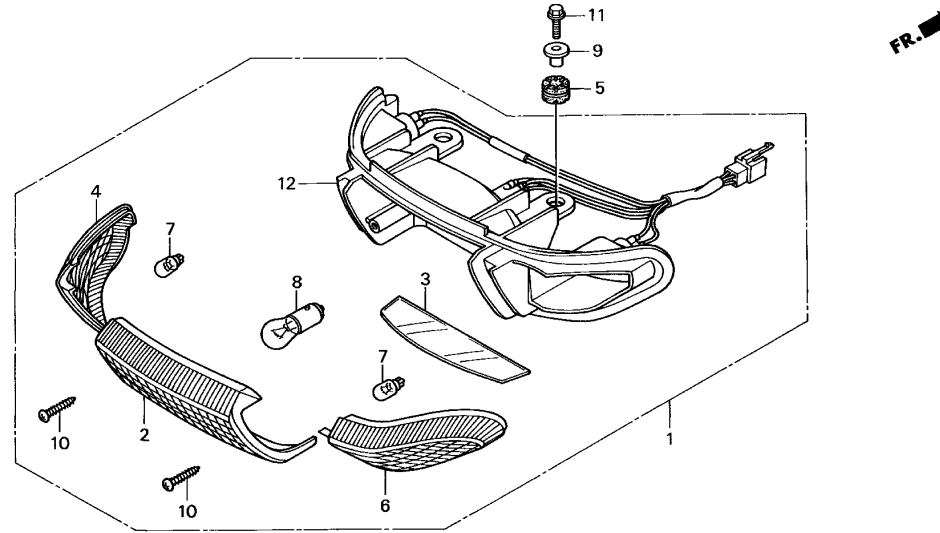

F - 24
Rear Combination
Light
ไฟท้าย

3

หัวข้อการบริการ	เวลาในการบริการ	ลำดับ	หมายเลขอะไหล่	ชื่ออะไหล่	NF110 X MX จำนวนที่ใช้	หมายเลขชุด
หลอดไฟ.....	0.1	1	33700-KEV-751	ชุดไฟท้าย.....	1 1	LIGHT ASSY., RR. COMBINATION
ชุดไฟท้าย.....	0.3	2	33701-KEV-751	เลนส์ไฟท้าย.....	1 1	LENS, TAILLIGHT
		3	33702-KEV-901	เลนส์ไฟส่องป้ายทะเบียน.....	1 1	LENS, LICENSE
		4	33703-KEV-751	เลนส์ไฟเลี้ยวด้านซ้าย.....	1 1	LENS, L. RR. WINKER
		5	33705-KW7-900	ลูกยางรับแรงสั่นสะเทือน.....	2 2	RUBBER A, TAILLIGHT MOUNTING
		6	33753-KEV-751	เลนส์ไฟเลี้ยวด้านขวา.....	1 1	LENS, R. RR. WINKER
		7	34905-GM9-003	หลอดไฟเลี้ยว (12V 10W).....	2 2	BULB, WINKER (12V 10W)
		8	34906-GB6-921	หลอดไฟท้าย (12V 18/5W).....	1 1	BULB, TAILLIGHT (12V 18/5W)
		9	61104-428-000	ปลอกกรอง.....	2 2	COLLAR, FR. FENDER
		10	93901-24510	สกรูเกลียวปัลล้อย 4x20.....	2 2	SCREW, TAPPING, 4x20
		11	95701-06025-00	bolt หน้าแปลน 6x25.....	2 2	BOLT, FLANGE, 6x25
		12	33704-KEV-751	เรือนชุดไฟท้าย.....	1 1	BASE COMP., RR. COMBINATION