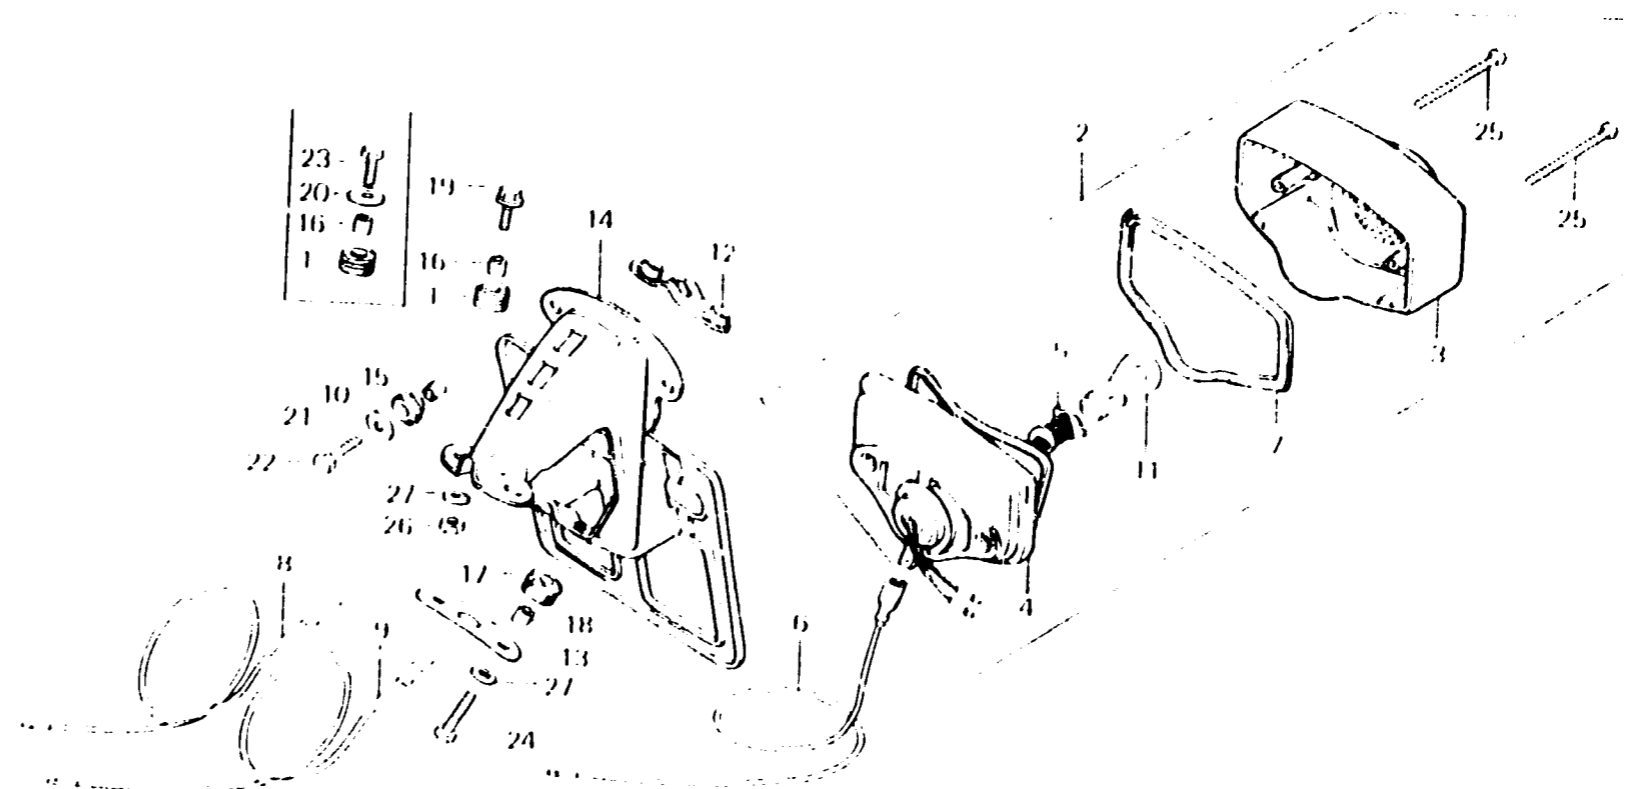

J 5

F-21-1

Taillight (E,I;D,F)

Feu arrière (E,ED,F)

Rücklicht (I;ED,F)

Luz trasera (E,ED,F)

1130110

Item d'entretien	I D R	N° de ref	N° de pièce	Description	N° de requis CB125J	N° de série	Code de zone
UNITE DE FEU AR.	0.2	1	31603-300-000	CADUCORQUE AMORTISSEUR DE REGULATEUR	2		E,ED,F,SW
BASE DE FEU AR.		2	33701-098-631	UNITE DE FEU AR. (6V21/5W) (STANLEY)	1		E,ED,F
FIL DE MASSE DE FEU AR.			33701-098-532	UNITE DE FEU AR. (6V21/5W) (STANLEY)	1		E,ED,F,SW
FIL AUXILIAIRE DE FEU AR.		3	33702-323-603	LENTILLE DE FEU AR.	1		E,ED,F
AMPOULE DE FEU STOP ET AR.	0.1		33702-323-604	LENTILLE DE FEU AR.	1		E,ED,F,SW
SUPPORT DE PLAQUE DE NUMERO	0.3	4	33703-011-611	BASE DE FEU AR.	1		E,ED,F,SW
		5	33708-011-611	FIL COMP. FEU AR.	1		E,ED,F,SW
		6	33708-304-000	FIL DE MASSE DE FEU AR.	1		E,ED,F,SW
		7	33709-011-611	JOINT DE LENTILLE DE FEU AR.	1		E,ED,F,SW
		8	33711-101-670	FIL AUXILIAIRE DE FEU AR. (PRUN)	1		E,ED,F,SW
		9	33712-101-670	FIL AUXILIAIRE DE FEU STOP (VERT/JAUNE)	1		E,ED,F,SW
		10	33719-011-611	JOINT B DE BASE DE FEU AR.	2		E,ED,F,SW
		11	34906-098-931	AMPOULE DE FEU STOP ET AR. (6V21/5W)	1		E,ED,F,SW