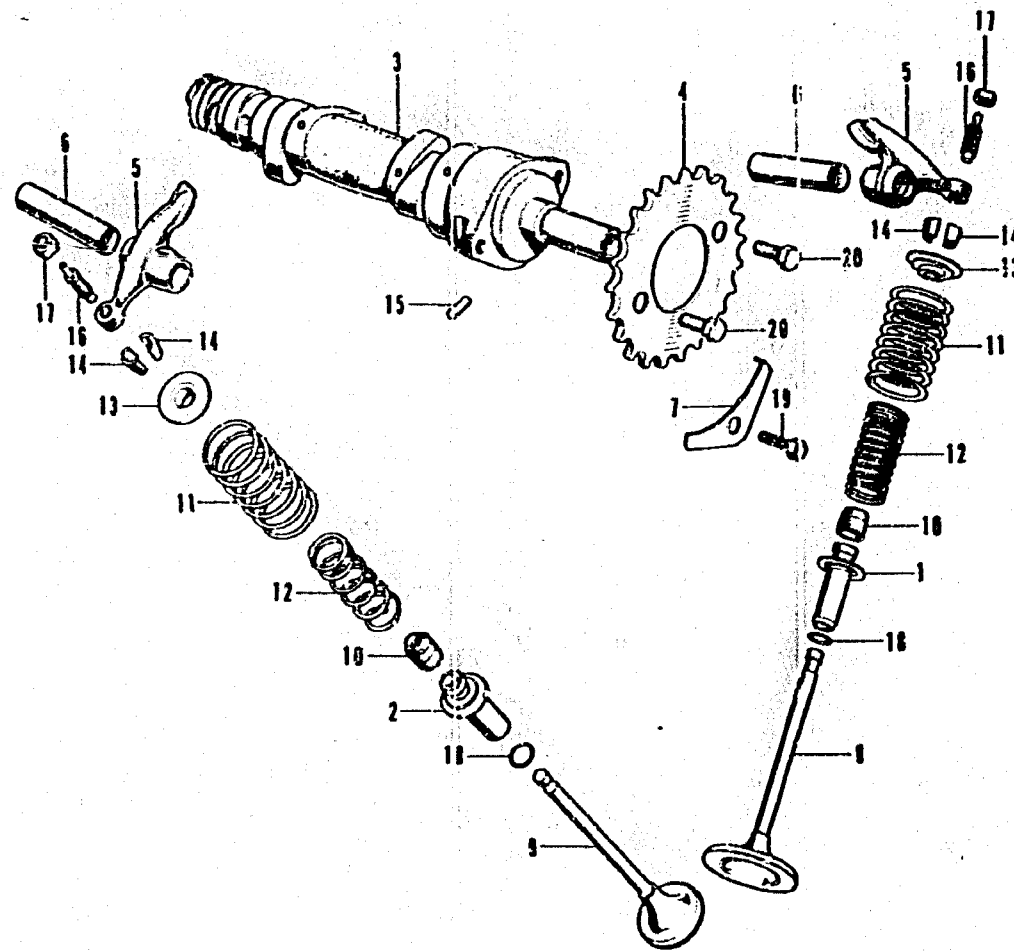

E-3 Camshaft • Valve

E-3 Camshaft • Valve

Ref. No.	Part No.	Description	Reqd. No. CB125K5	Serial No.	Area code
1	12021-336-300	GUIDE, IN. VALVE	2		
2	12023-336-300	GUIDE, EX. VALVE	2		
3	14101-336-000	CAMSHAFT	1		
4	14321-246-010	SPROCKET, CAM (15T)	1	5022112	
	14321-351-000	SPROCKET, CAM (26T)	1	5022113	
5	14431-230-000	ARM, VALVE ROCKER	4	5021613	
	14431-303-000	ARM, VALVE ROCKER	4	5021614	
6	14451-230-000	SHAFT, VALVE ROCKER ARM	4		
7	14491-230-010	STOPPER, ROCKER ARM SHAFT	1		
8	14711-230-010	VALVE, IN.	2		
9	14721-304-000	VALVE, EX.	2		
10	14730-336-003	SEAL, VALVE STEM	4	5022112	
	12209-333-005	SEAL, VALVE STEM (NIPPON)	4	5022113	
11	14751-303-000	SPRING, VALVE OUTER	4	5023603	
	14751-351-003	SPRING, VALVE OUTER	4	5023604	
	14751-351-005	SPRING, VALVE OUTER	4	5023604	
12	14761-303-000	SPRING, VALVE INNER	4	5023603	
	14761-351-003	SPRING, VALVE INNER	4	5023604	
	14761-351-005	SPRING, VALVE INNER	4	5023604	
13	14771-216-000	RETAINER, VALVE SPRING	4		
14	14781-235-000	COTTER, VALVE	8		
15	30905-216-000	PIN, CAMSHAFT, 3X5.2	1		
16	90012-200-000	SCREW, TAPPET ADJUSTING	4	5021613	
	90012-333-000	SCREW, TAPPET ADJUSTING	4	5021614	
17	90206-246-000	NUT, TAPPET ADJUSTING	4		
18	91305-028-158	O-RING, 9X1.6	4		
19	92000-05012-0A	BOLT, HEX., 5X12	1		
20	92000-06010	BOLT, HEX., 6X10	2		