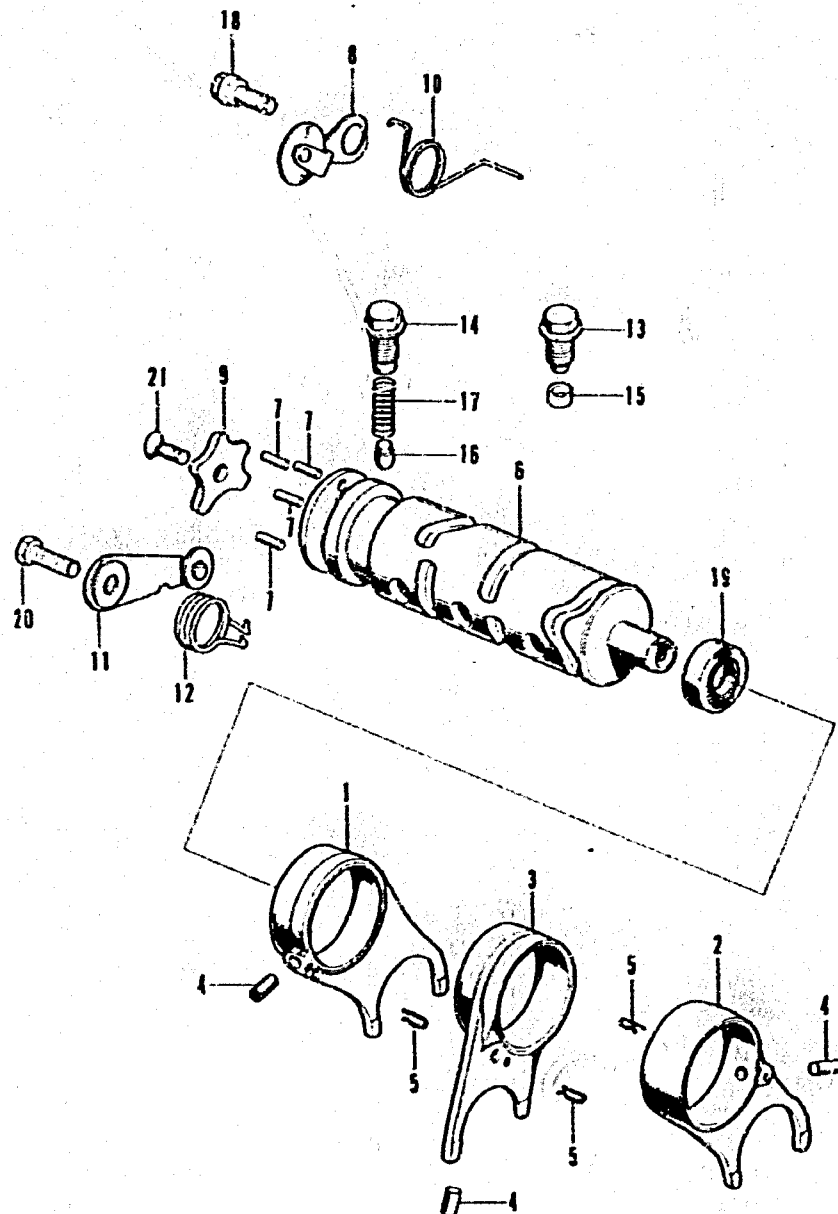

E-14 Shift fork · Shift drum

C 15

E-14 Shift fork · Shift drum

Ref. No.	Part No.	Description	Reqd. No. CB125K5	Serial No.	Area code
1	24211-246-010	FORK, R. GEARSHIFT	1	5022112	
	24211-351-000	FORK, R. GEARSHIFT	1	5022113	
2	24221-246-030	FORK, L. GEARSHIFT	1	5022112	
	24221-351-000	FORK, L. GEARSHIFT	1	5022113	
3	24231-246-010	FORK, CENTER GEARSHIFT	1	5022112	
	24231-351-000	FORK, CENTER GEARSHIFT	1	5022113	
4	24261-306-000	PIN, GEARSHIFT FORK GUIDE	3		
5	24263-286-000	CLIP, GEARSHIFT FORK GUIDE	3		
6	24301-246-020	DRUM, GEARSHIFT	1	5022112	
	24301-351-000	DRUM, GEARSHIFT	1	5022113	
7	24421-230-000	PIN, GEARSHIFT	4		
9	24430-243-000	STOPPER COMP., SHIFT DRUM	1		
9	24434-243-000	PLATE, SHIFT DRUM STOPPER	1		
10	24435-243-000	SPRING, SHIFT DRUM STOPPER	1	5022112	
	24435-351-000	SPRING, SHIFT DRUM STOPPER	1	5022113	
11	24440-351-000	STOPPER COMP., NEUTRAL	1	5022113	
12	24444-351-000	SPRING, NEUTRAL STOPPER	1	5022113	
13	24445-200-000	SCREW, SHIFT DRUM GUIDE	1	5022113	
14	24445-243-010	SCREW, SHIFT DRUM GUIDE	1	5022112	
15	24446-200-000	COLLAR, SHIFT DRUM GUIDE	1	5022113	
16	24446-243-000	PIN, NEUTRAL STOPPER	1	5022112	
17	24447-243-000	SPRING, NEUTRAL STOPPER	1	5022112	
18	90023-200-000	PIVOT, SHIFT DRUM STOPPER ARM	1		
19	91201-283-000	OIL SEAL, 12X25X4.5	1		
20	92000-06020	BOLT, HEX., 6X20	1	5022113	
21	93600-06012	SCREW, FLAT, 6X12	1		