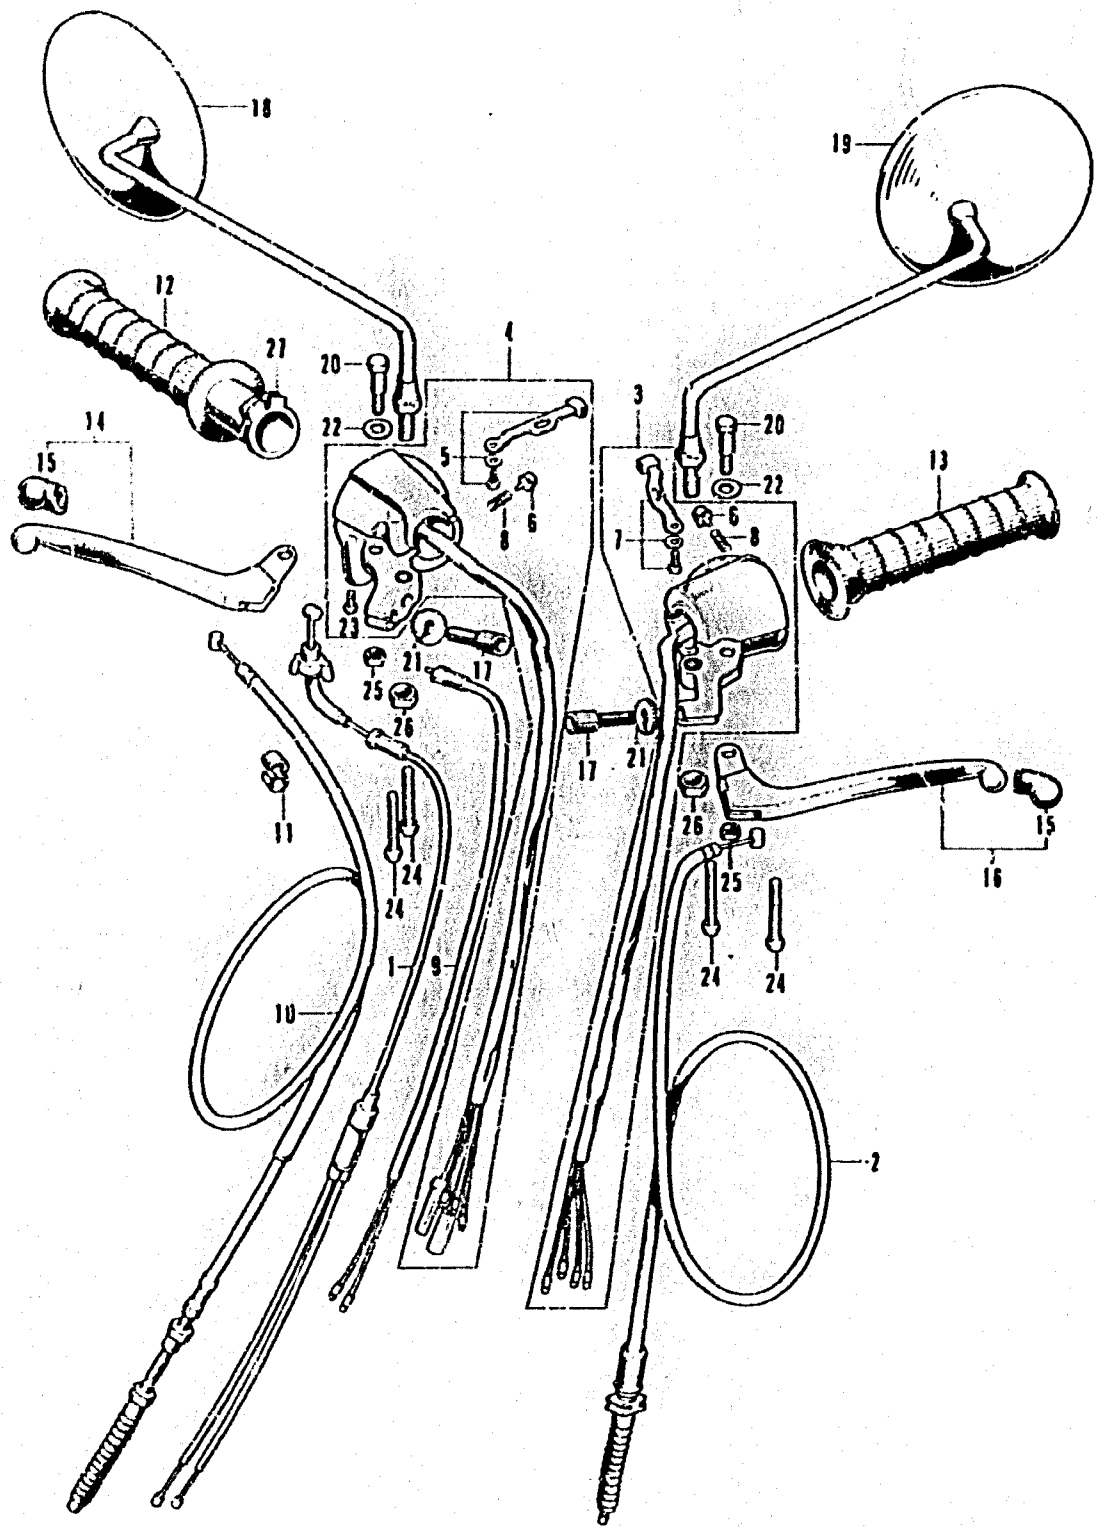

D 6

F-1 Cable • Switch • Handle grip

F-1 Cable • Switch • Handle grip

Ref. No.	Part No.	Description	Reqd. No. CB125K5	Serial No.	Area code
16	53190-286-670	LEVER COMP., L. STEERING HANDLE	1	5041104	
	53190-369-700	LEVER COMP., L. STEERING HANDLE	1	5041105	OK, DM, ED, G
	53178-369-700	LEVER, L. STEERING HANDLE	1	5041105	F
17	53192-268-000	BOLT, CLUTCH WIRE ADJUSTING	2		
18	88110-304-621	MIRROR, R. BACK	1		F
	88110-240-600	MIRROR, R. BACK	1	5010680	G, OK, DM, ED
	88110-323-610	MIRROR, R. BACK	1	5010681	G
19	88120-304-621	MIRROR, L. BACK	1		F
	88120-235-600	MIRROR, L. BACK	1	5010680	G, OK, DM, ED
	88120-323-610	MIRROR, L. BACK	1	5010681	G
20	90114-310-000	BOLT, HANDLE LEVER PIVOT	2		
21	90321-315-670	NUT, FIXING	2		
22	90501-310-000	WASHER, 7X12	2	5052156	
23	93500-05006-0A	SCREW, PAN, 5X6	1		
24	93500-05025-0A	SCREW, PAN, 5X25	4		
25	94001-06000	NUT, HEX., 6MM	2		
26	94001-10000-05	NUT, HEX., 10MM	2		
27	95014-51100	PIPE A, THROTTLE GRIP	1		

B315-21A