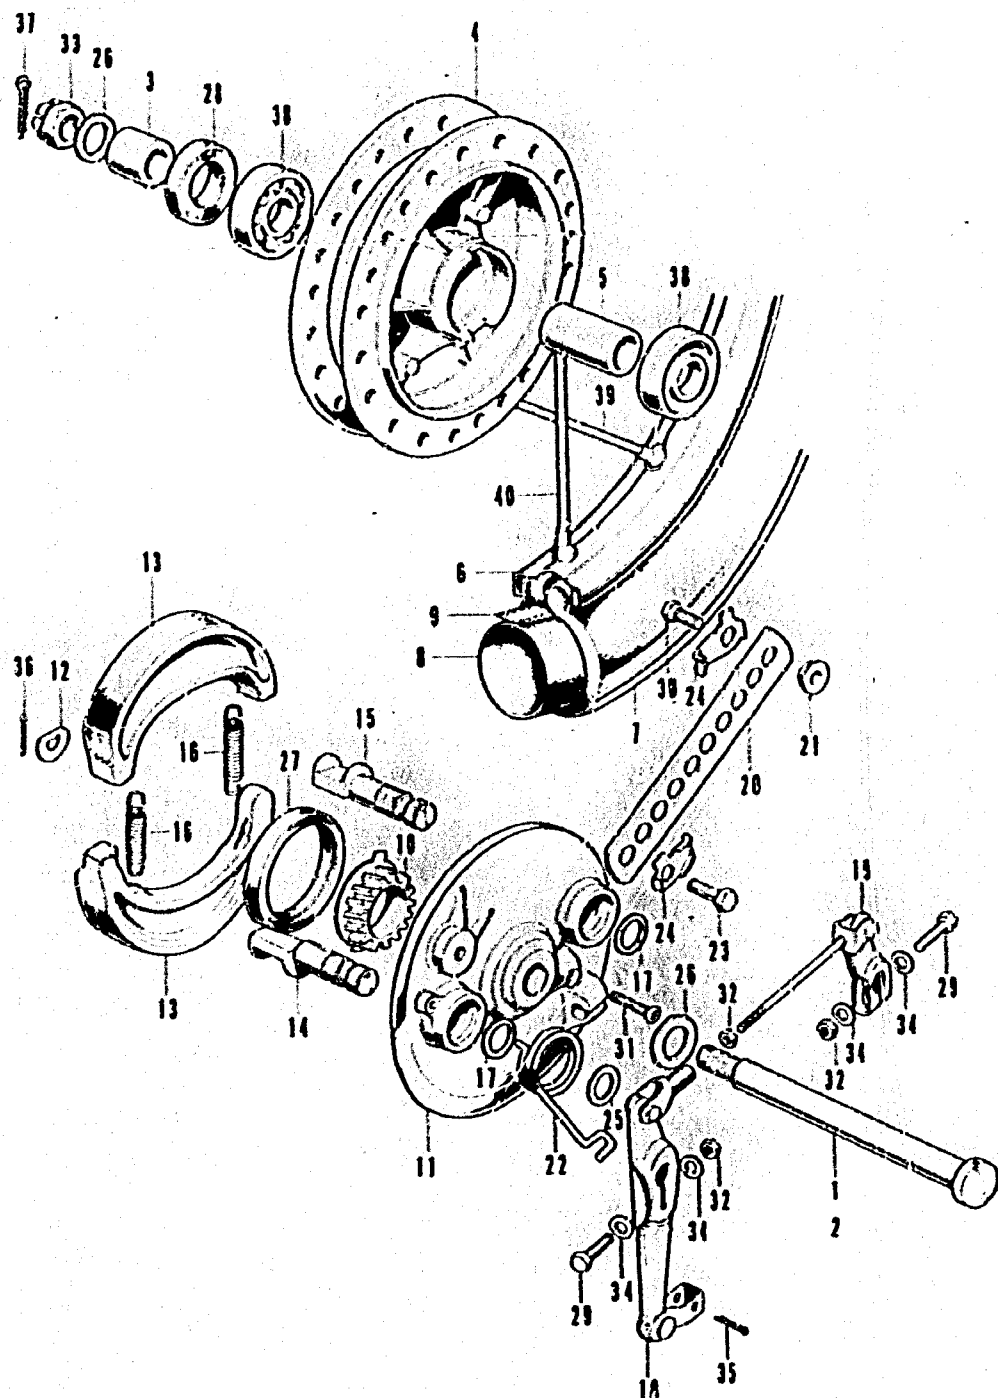

F-5 Front wheel

D 11

F-5 Front wheel

Ref. No.	Part No.	Description	Reqd. No. CH125K5	Serial No.	Area code
1	44301-304-971	AXLE, FR. WHEEL	1	5060646	DK, DM, ED, G
2	44301-304-972	AXLE, FR. WHEEL	1	5060647	F
3	44311-240-000	COLLAR, FR. WHEEL SIDE	1		
4	44601-235-010	HUB, FR. WHEEL	1		
5	44620-235-000	COLLAR, FR. AXLE DISTANCE	1		
6	44701-235-000	RIM, FR. WHEEL	1		
7	44711-240-000	TIRE, FR. WHEEL (2.50-18)	1	5058253	DK, F DM, ED, G
	44711-240-019	TIRE, FR. WHEEL (2.50-18-4PR) (YOKOHAMA)	1	5058254	DK, F
8	44712-216-000	TUBE, FR. WHEEL (2.50-18)	1	5058253	DK, F DM, ED, G
	44712-216-009	TUBE, TIRE (2.50-18 YOKOHAMA)	1	5058254	DK, F
9	44713-205-000	FLAP, FR. TUBE	1	5058253	DK, F DM, ED, G
	42713-389-009	FLAP, TIRE (18 YOKOHAMA)	1	5058254	DK, F
10	44806-235-000	GEAR, SPEEDOMETER	1		
11	45100-307-000	PANEL COMP., FR. BRAKE	1		
12	45106-235-000	WASHER, FR. ANCHOR PIN	2		
13	45120-235-000	SHOE COMP., FR. BRAKE	2		
14	45131-235-010	CAM A, FR. BRAKE	1		
15	45132-235-000	CAM B, FR. BRAKE	1		
16	45133-235-000	SPRING, FR. BRAKE SHOE	2	5022677	
	45133-345-770	SPRING, FR. BRAKE SHOE 45133-345-000	2	5022678	
	45133-345-000	SPRING, FR. BRAKE SHOE	2	5022676	
17	45134-250-000	DUST SEAL, BRAKE CAM	2		
18	45410-336-000	ARM A COMP., FR. BRAKE	1		
19	45420-336-000	ARM B COMP., FR. BRAKE	1		
20	45431-336-000	ARM, FR. BRAKE STOPPER	1		
21	45437-283-000	COLLAR, FR. BRAKE STOPPER ARM	1		
22	45461-222-000	SPRING, FR. BRAKE ARM RETURN	1		
23	90126-292-000	BOLT, FR. BRAKE STOPPER ARM	1	5052156	
24	90533-286-000	WASHER B, TONGUED, 8.2MM	2		