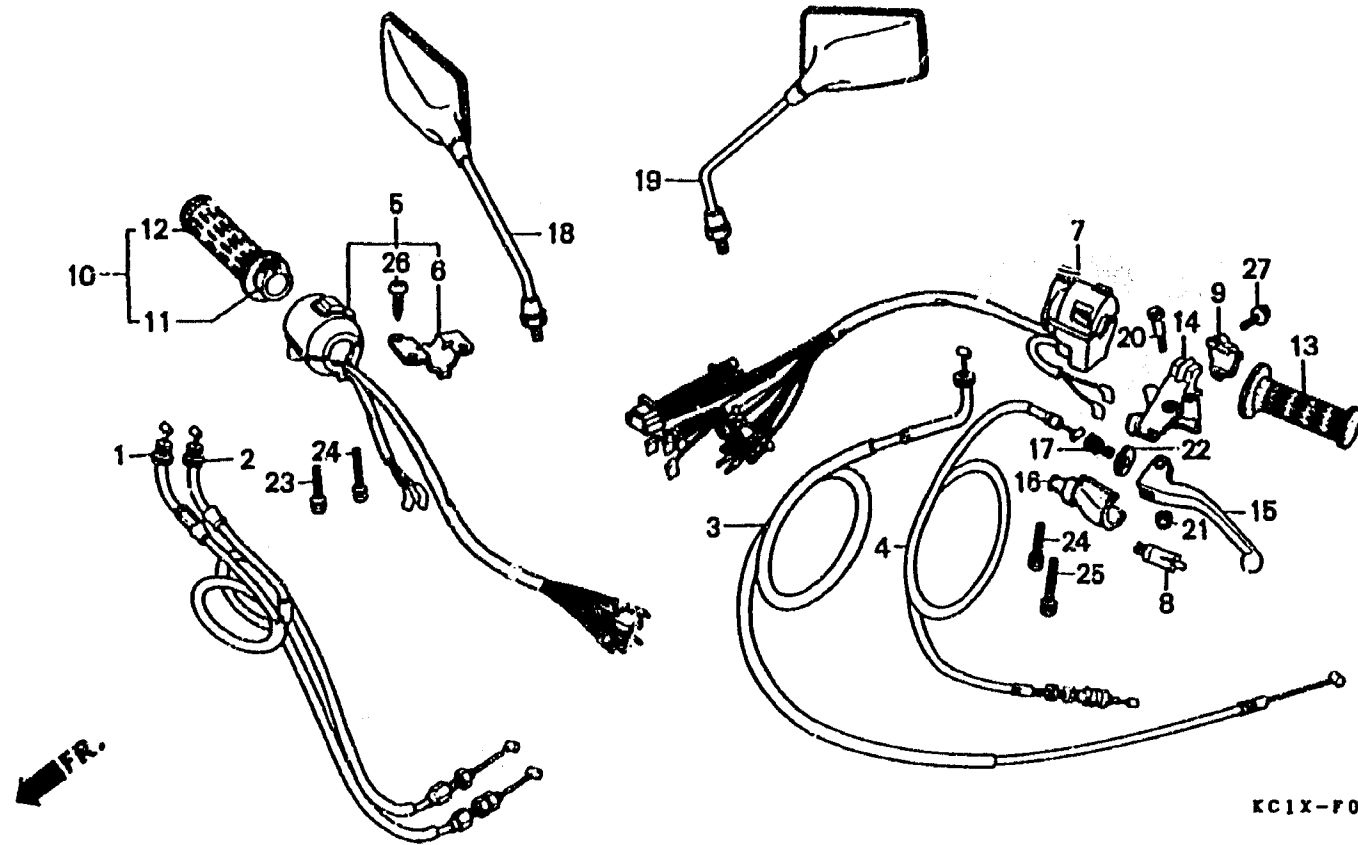

F 7

F-3-1

**Levier de poignée •
Interrupteur • Câble
(CB125TDJ)**

KC1X-P0301

3

Item d'entretien	T.D.R.	N° de réf.	N° de pièce	Description	N° de requis			N° de série	Code de zone
					CB125	TDC	TDE		
		24	93500-05028-0G	VIS A TETE CYLINDRIQUE, 5X28	-	-	2		
		25	93500-05045-0G	VIS A TETE CYLINDRIQUE, 5X45	-	-	1		
		26	93901-32120	VIS AUTO-TARAUSEUSE, 3X8	-	-	1		
		27	96001-06025-07	BOULON DE BRIDE, 6X25	-	-	2		