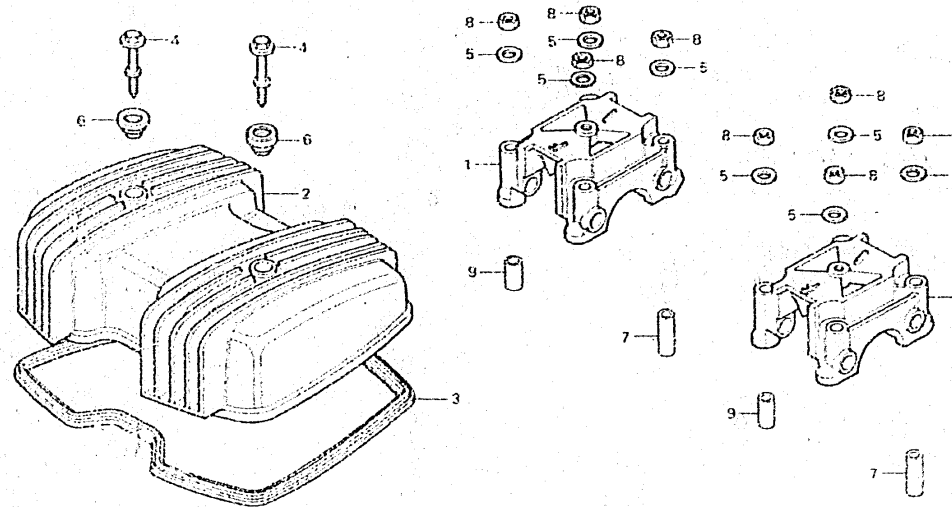

**E-1**

Cylinder head cover

Couvercle de culasse

Zylinderkopfdeckel

Cubierta de culata

029-1

Item d'entretien	T.D.R.	N° de réf.	N° de pièce	Description	N° de requis CB125				N° de série	Code de zone
					T	T2	TA	Ts		
SUPPORT D'ARBRE A CAMES (AJOUTER 0.2 POUR CHASSE.)	0.4	1	12231-399-000	SUPPORT D'ARBRE A CAMES	2	2	2	2		
COUVERCLE DE CULASSE	0.2	2	12311-399-000	COUVERCLE DE CULASSE	1	2	1	1		
JOINT DE COUVERCLE DE CULASSE		3	12391-399-000	JOINT DE COUVERCLE DE CULASSE	1	1	1	1		
		4	90036-399-003	BOUTON SPECIAL, 6X38	2	2	2	2		
		5	90483-028-000	RONDELLE, 8MM	8	8	8	8		
		6	90541-371-000	CAOUTCHOUC DE MONTAGE	2	2	2	2		
		7	90701-399-000	GOIJON D'ASSEMBLAGE, 10X28	2	2	2	2		
		8	94001-08000-0S	ECRJU HEX., 8MM	6	8	8	8		
		9	94301-10160	GOIJON D'ASSEMBLAGE A, 10X16	2	2	2	2		

7  
10  
14  
1