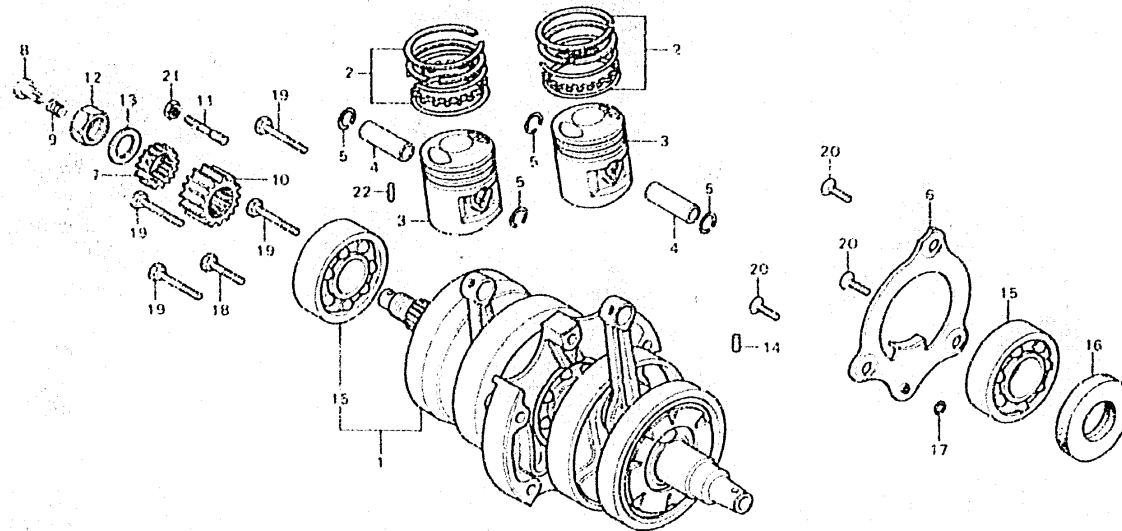

### E-13

Crankshaft - Piston

Vilebrequin - Piston

Kurbelwelle - Kolben

Çigüenâî - Piston

B39-13

Item d'entretien	T.D.R.	N° de réf.	N° de pièce	Description	N° de requis				N° de série	Code de zone
					CB125	T	T2	TA		
			13103-399-010	PISTON (0.50)	(2)				2004153	
			13104-399-010	PISTON (0.75)	(2)				2004153	
			13105-399-010	PISTON (1.00)	(2)				2004153	
		4	13111-044-010	AXE, PISTON	2	2	2	2		
		5	13115-001-000	ATTACHE D'AXE DE PISTON	4	4	4	4		
		6	13385-399-000	PLAQUE DE PASSAGE D'HUILE	1	1	1	1		
		7	15335-399-000	PIGNON B DE POMPE A HUILE	1	1	1	1		
		8	15441-149-000	PASSAGE HUILE	1	1	1	1		
		9	15447-149-000	RESSORT DE PASSAGE HUILE	1	1	1	1		
		10	23121-399-000	PIGNON DE COMMANDE PRIMAIRE	1	1	1	1		
				(19T)						
		11	90035-399-000	GOUJON, 7X32	1	1	1	1		
		12	90202-567-000	ECROU DE MOYEU, 16MM	1	1	1	1		
		13	90401-399-000	RONDELLE BLOCAGE	1	1	1	1		
		14	90703-399-000	GOUJON D'ASSEMBLAGE, 4X4,4	1	1	1	1		
				(18T)						