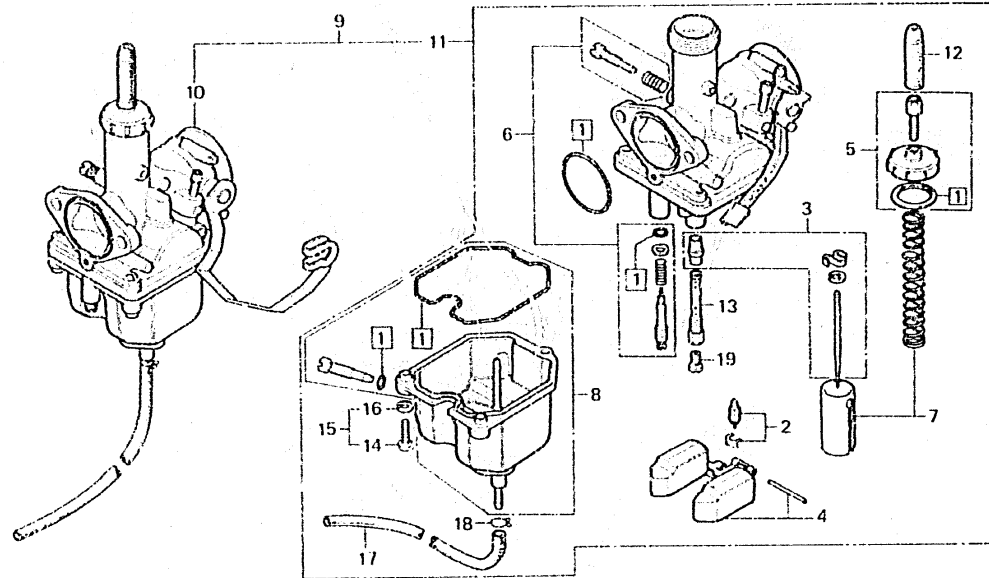

E 3

E-16

Carburetor

Carburateur

Vergaser

Carburador

E229-16

Item d'entretien	T.D.R.	N° de réf.	N° de pièce	Description	N° de requis CB125				N° de série	Code de zone
					T	T2	TA	Ta		
			16101-399-044	ENS. CARBURATEUR D.		1			FD26A [F]	B,DK,DM,E,ED,F,G,SA,SW,U SD B,DK,DM,E,ED,F,G,SA,SW,U
		11	16102-399-004	ENS. CARBURATEUR G.		1			PD26A [C]	PD26A [B] PD26A [C] PD26A [C]
			16102-399-014	ENS. CARBURATEUR G.		1			PD26A [C]	B,DK,DM,E,ED,F,G,SA,SW,U
			16102-399-024	ENS. CARBURATEUR G.		1			PD26A [D] PD26A [D]	PD26A [D]
			16102-399-722	ENS. CARBURATEUR G.		1			PD26A [D]	B,DK,DM,E,ED,F,G,SA,SW,U G2 G2
			16102-399-723				1	1		
			16102-399-034	ENS. CARBURATEUR G.		1			PD26A [E] PD26A [F]	B,DK,DM,E,ED,F,G,SA,SW,U B,DK,DM,E,ED,F,G,SA,SW,U SD
			16102-399-044	ENS. CARBURATEUR G.		1	1			SD B,DK,DM,E,ED,F,G,SA,SW,U
		12	16118-086-004	CHAPEAU DE CABLE		2	2	2		
		13	16165-399-004	SUPPORT DE GICLEUR D'AIGUILLES		2				
			16165-399-721	SUPPORT DE GICLEUR D'AIGUILLES		2	2	2	2210758	B,DK,DM,E,ED,F,G,SA,SW,U G2