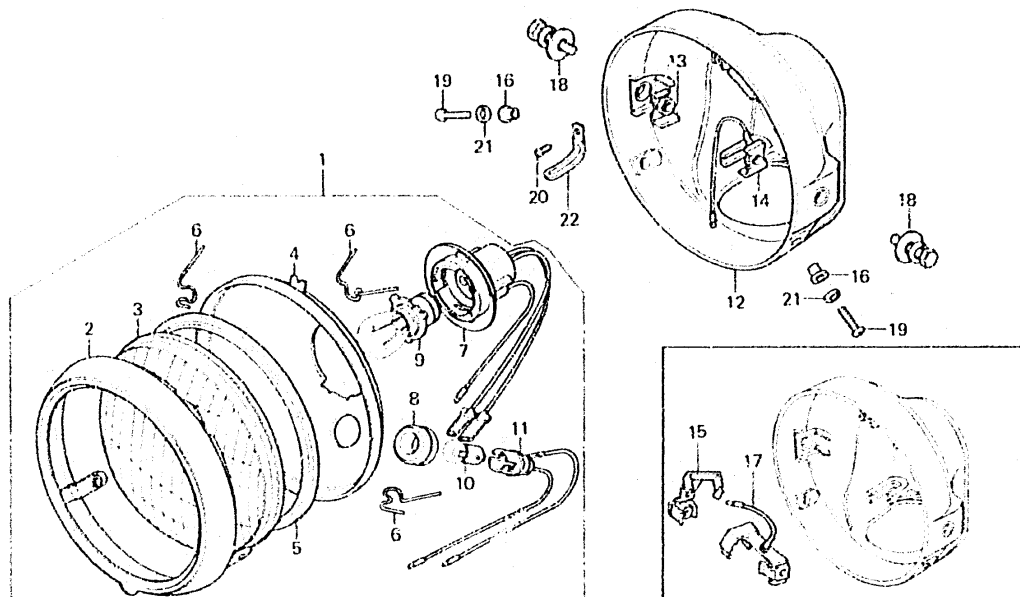

F-1-2

Headlight
(DK,DM,SA,U)

Phare
(DK,DM,SA,U)

Scheinwerfer
(DK,DM,SA,U)

Faro delantero
(DK,DM,SA,U)

5399-19A

Item d'entretien	T.D.R.	N° de réf.	N° de pièce	Description	N° de requis				N° de série	Code de zone
					CB	T	TA	Ta		
ENS. PHARE	0.1	1	33100-399-003	ENS. PHARE (6V30/25W) (STANLEY)	1	1	1	1		DK,DM,SA,U
DOUILLE DE PHARE		2	33101-399-003	REBORD DE PHARE (STANLEY)	1	1	1	1		DK,DM,SA,U
AMPOULE DE PHARE		3	33103-399-003	LENTILLE DE PHARE (STANLEY)	1	1	1	1		DK,DM,SA,U
LENTILLE DE PHARE	0.2	4	33104-399-003	REFLECTEUR DE PHARE (STANLEY)	1	1	1	1		DK,DM,SA,U
PIECES RELATIVES Y COMPRISES		5	33105-399-003	JOINT DE LENTILLE DE PHARE (STANLEY)	1	1	1	1		DK,DM,SA,U
BOITIER DE PHARE	0.3	6	33108-369-003	RESSORT DE FIXATION DE PHARE (STANLEY)	3	3	3	3		DK,DM,SA,U
		7	33130-292-033	DOUILLE DE PHARE (STANLEY)	1	1	1	1		DK,DM,SA,U
		8	33905-303-003	CADUCHOUC DE JOINT (STANLEY)	1	1	1	1		DK,DM,SA,U
		9	34901-246-701	AMPOULE DE PHARE (6V 30/25W)	1	1	1	1		DK,DM,SA,U
		10	34903-303-003	AMPOULE DE FEU POSITION (6V3W) (STANLEY)	1	1	1	1		DK,DM,SA,U