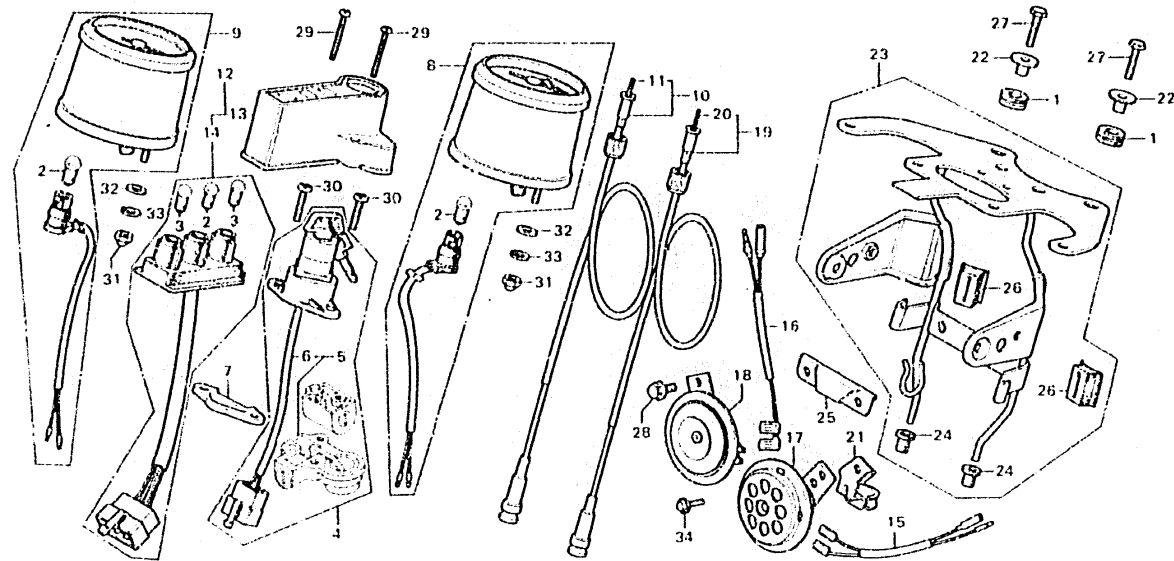

F 11

F-2

Meter · Horn · Key set

Compteur · Avertisseur ·
Jeu de clés

Messer · Hupe · Schloßsatz

Medidor · Bocina ·
Juego de llaves

5319-20

Item d'entretien	T.D.R.	N° de réf.	N° de pièce	Description	N° de requis				N° de série	Code de zone
					T	T2	TA	Ta		
		23	61311-399-000	SUPPORT DE BOITIER DE PHARE	1					
			61311-399-700	SUPPORT DE BOITIER DE PHARE		1	1	1		
		24	61312-149-300	SOUFFLET DE SUPPORT DE PHARE	2	2	2	2		
		25	61312-399-000	COUVERCLE D'APPUI D'AVERTISSEUR	1	1	1	1		
		26	61316-361-000	CADUTCHOUX DE MONTAGE DE SUPPORT	2	2	2	2		
		27	92000-06025	BOULON HEX., 6X25	2	2	2	2		
		28	93481-08016-00	RONDELLE A BOULON, 8X16	1	1	1	1		
		29	93500-04027-0G	VIS A TETE CYLINDRIQUE, 4X27	2	2	2	2		
		30	93500-06025	VIS A TETE CYLINDRIQUE, 6X25	2				2026708	
			93500-06022	VIS A TETE CYLINDRIQUE, 6X22	2				2026709	
						2	2	2		
		31	94021-06000	ECROU DE CHAPEAU, 6MM	4	4	4	4		
		32	94101-06000	RONDELLE PLATE, 6MM	4	4	4	4		
		33	94111-06000	RONDELLE ELASTIQUE, 6MM	4	4	4	4		
		34	95700-06012-00	BOULON DE BRIDE, 6X12	1				2010048	
			95700-06010-00	BOULON DE BRIDE, 6X10	1				2010049	
						1	1	1		