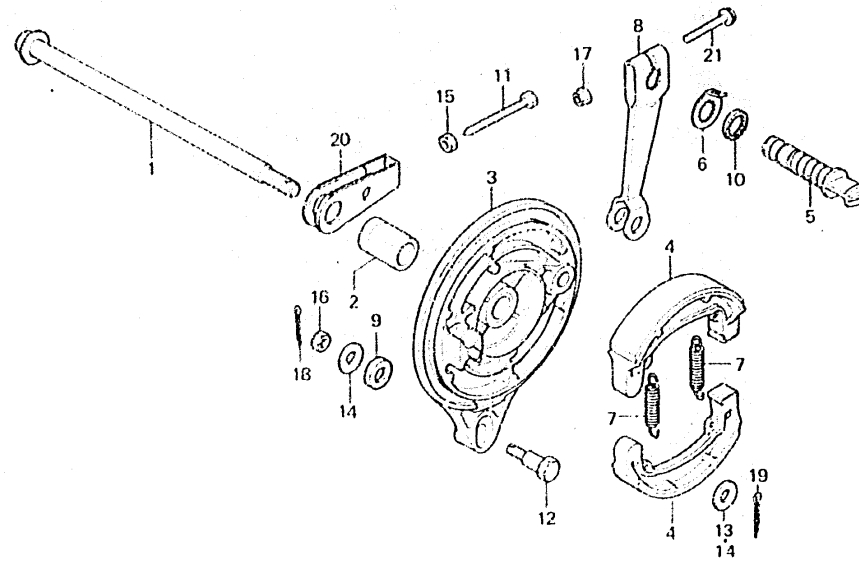

H 2

F-9

Rear brake panel

Plateau de frein arrière

Hinterradbremsankerplatte

Panel de freno trasero

899-27

Item d'entretien	T.D.R.	N° de réf.	N° de pièce	Description	N° de requis CB125				N° de série	Code de zone
					T	T2	TA	Ta		
		8	43410-399-000	BRAS DE FREIN AR.	1	1	1	1		
		9	43434-286-000	CAOUTCHOUC DE BRAS DE BUTÉE	1	1	1	1		
		10	45134-250-000	CACHE-POUSSIÈRE DE CAME DE FREIN	1	1	1	1		
		11	90119-238-000	BOULON DE REGLAGE DE CHAÎNE	1	1	1	1		
		12	90127-400-000	BOULON DE BUTÉE DE FREIN AR.	1	1	1	1		
		13	90505-425-000	RONDELLE, 8MM		1			2213533	
		14	90524-030-000	RONDELLE A DE FIXATION SUPPORT DE GUIDON	2			1	2213533	2213532
		15	94001-06000	ECROU HEX., 6MM	1	1	1	1		
		16	94001-08000-05	ECROU HEX., 8MM	1	1	1	1		
		17	94050-06000	ECROU DE BRIDE, 6MM	1	1	1	1		
		18	94201-20150	GOUPILLE FENDUE, 2,0X15	1	1	1	1		
		19	94201-20200	GOUPILLE FENDUE, 2,0X20	1	1	1	1		
		20	95014-16000	REGLAGE G DE CHAÎNE	1	1				
			40543-399-750	REGLAGE DE CHAÎNE			1	1		