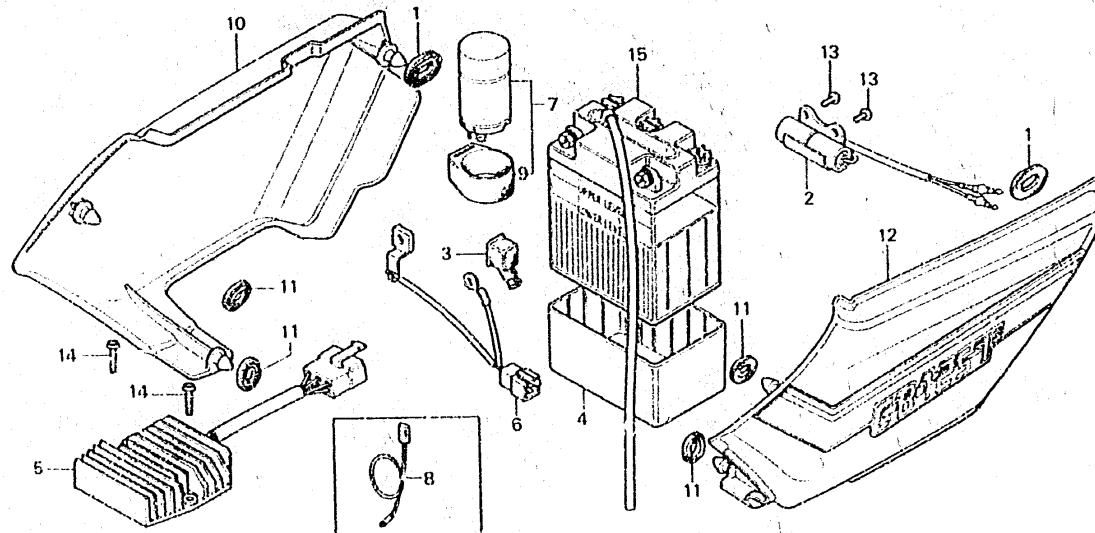

I 2

F-13

Side cover · Battery ·  
Regulator

Couvercle latéral · Batterie ·  
Régulateur

Seitendeckel · Batterie ·  
Regler

Cubierta lateral · Batería ·  
Regulador

5379-318

Item d'entretien	T.D.R.	N° de réf.	N° de pièce	Description	N° de requis			N° de série	Code de zone
					CB125	Ta	Ta		
CONDENSATEUR COMP. RECTIFICATEUR COMP. REGULATEUR	0.2	1	17247-303-000	ANNEAU A DE BOITIER DE FILTRE A AIR	2	2	2		
CABLE DE BORNE DE BATTERIE	0.1	2	30280-292-672	CONDENSATEUR COMP. (TOYO)	1	1	1		
ENS. RELAIS, CLIGNOTANT		3	31468-107-000	PROTECTION COSSE BATTERIE	1	1	1		
BATTERIE, 6N6-3B		4	31511-399-000	BOITIER DE MONTAGE DE BATTERIE	1	1	1		
		5	31600-399-008	RECTIFICATEUR COMP. REGULATEUR	1	1	1		
		6	32106-329-000	CABLE DE BORNE DE BATTERIE	1	1	1		
		7	38300-399-004	ENS. RELAIS, CLIGNOTANT (MITSUBA)	1	1	1		DK,DM,SA,U
			38300-399-601	ENS. RELAIS, CLIGNOTANT (MITSUBA)	1	1	1		B,E,ED,F,SD,SW
			38300-399-611	ENS. RELAIS, CLIGNOTANT	1			2017689	2017688 G
		8	38303-413-610	FIL AUXILIAIRE DE RELAIS CLIGNOTANT (VERT)	1	1	1	2017689	G,G2
		9	38306-323-000	CAGUTCHOUX D'AMORTISSEUR DE CENTRALE CLIGNOTANTE	1	1	1		G,G2
			38306-399-000		1			2020488	B,E,ED,F
								2017688	G