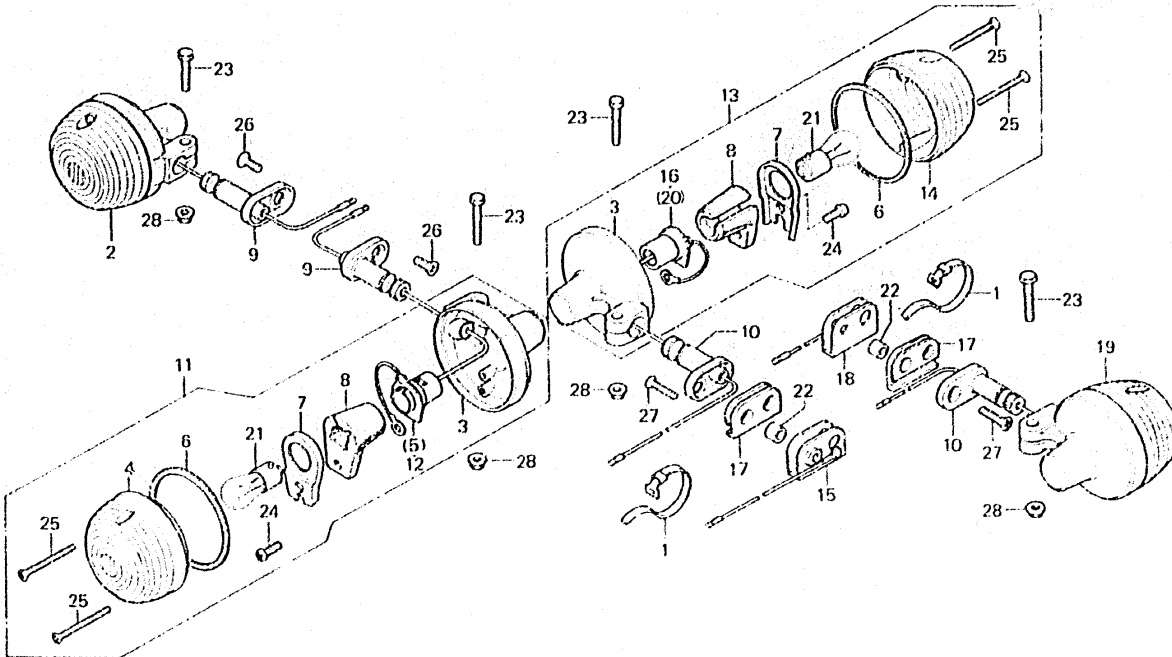

J 15

F-21

Winker
(CB125T·T2-B,E,ED,F,G,G2,SW,U)

Clignotant
(CB125T·T2-B,E,ED,F,G,G2,SW,U)

Blinker
(CB125T·T2-B,E,ED,F,G,G2,SW,U)

Luz intermitente
(CB125T·T2-B,E,ED,F,G,G2,SW,U)

Item d'entretien	T.D.R.	N° de réf.	N° de pièce	Description	N° de requis				N° de série	Code de zone
					CB125	T2	TA	TB		
		14	33602-388-601	LENTILLE DE CLIGNOTANT AR.	2				2010324	B,E,ED,F,G
			33602-323-631	LENTILLE DE CLIGNOTANT AR. (STANLEY)	2			2	2010325	B,E,ED,F,G B,E,ED,F,G,G2,SW
			33402-388-601	LENTILLE DE CLIGNOTANT	2				2011618	U
			33402-268-671	LENTILLE, CLIGNOTANT AV. (STANLEY)	2			2	2011619	U U
		15	33605-333-000	BUTEE DE CLIGNOTANT AR. D.	1	1				B,E,ED,F,G,G2,SW,U
		16	33605-399-601	DOUILLE COMP. CLIGNOTANT D. (STANLEY)	1	1				B,E,ED,F,G,G2,SW,U
		17	33606-074-010	CADUTCHOUX DE MONTAGE DE CLIGNOTANTE AR.	2	2				B,E,ED,F,G,G2,SW,U
		18	33609-457-670	BUTEE DE CLIGNOTANT AR. G.	1	1				B,E,ED,F,G,G2,SW,U
		19	33650-399-601	ENS. CLIGNOTANT, AR. G. (6V 21W) (STANLEY)	1	1				B,E,ED,F,G,G2,SW
			33650-399-651	ENS. CLIGNOTANT, AR. G. (6V 10W) (STANLEY)	1	1				U
		20	33655-399-601	DOUILLE COMP. CLIGNOTANT G. (STANLEY)	1	1				B,E,ED,F,G,G2,SW,U