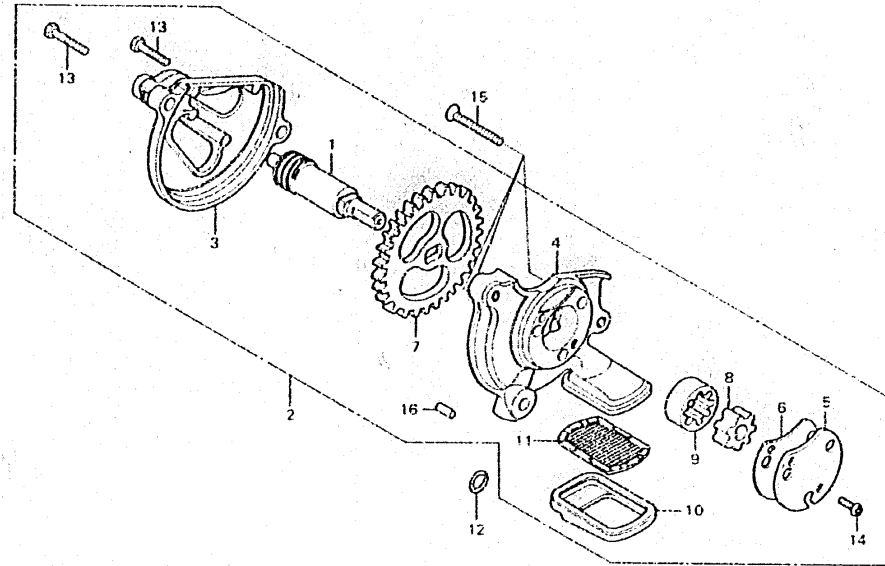

**C 15**

**E-8**

Oil pump

Pompe à huile

Ölpumpe

Bomba de aceite

B592-R

Item d'entretien	T.D.R.	N° de réf.	N° de pièce	Description	N° de requis CB125				N° de série	Code de zone
					T	T2	TA	TB		
		11	15422-399-000	CREPINE DE FILTRE A HUILE	1	1	1	1		
		12	91319-323-000	JOINT TORIQUE, 6X3	1	1	1	1		
		13	92000-05020-0A	BGULON HEX., 5X20	2	2	2	2		
		14	93500-05010-0A	VIS A TETE CYLINDRIQUE, 5X10	1	1	1	1		
		15	93600-06032	VIS A TETE PLATE, 6X32	3	3	3	3		
		16	94303-04065	GOUJON D'ASSEMBLAGE C, 4X6,5	1	1	1	1		