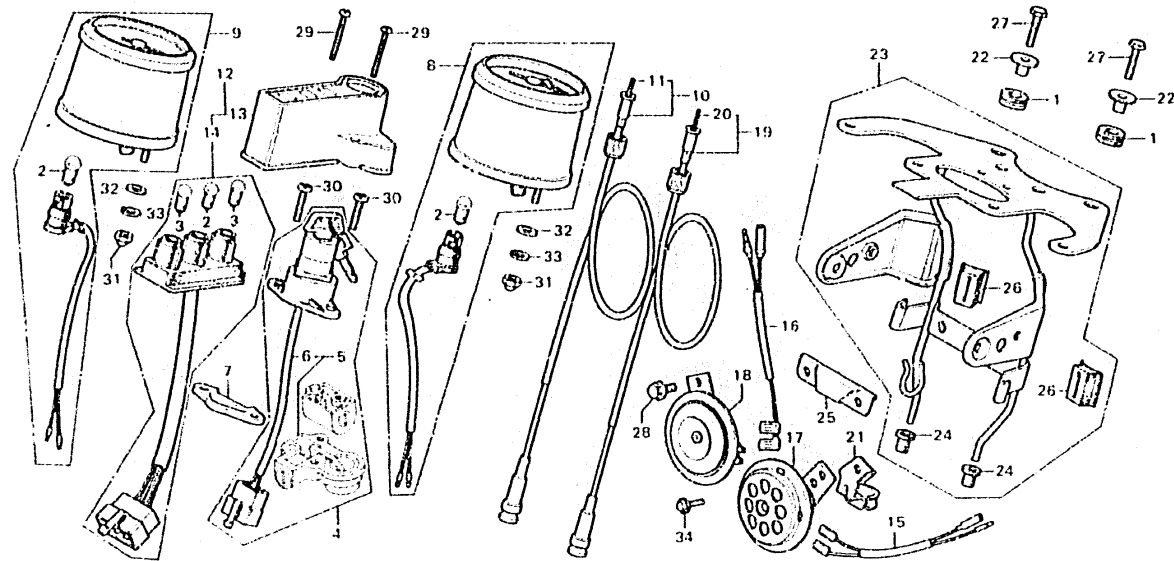

F 11

F-2

Meter • Horn • Key set

Compteur • Avertisseur •
Jeu de clés

Messer • Hupe • Schloßsatz

Medidor • Bocina •
Juego de llaves

5319-20

Item d'entretien	T.D.R.	N° de réf.	N° de pièce	Description	N° de requis				N° de série	Code de zone
					T	T2	TA	TB		
		23	61311-399-000	SUPPORT DE BOITIER DE PHARE	1					
			61311-399-700	SUPPORT DE BOITIER DE PHARE		1	1	1		
		24	61312-149-300	SOUFFLET DE SUPPORT DE PHARE	2	2	2	2		
		25	61312-399-000	COUVERCLE D'APPUI D'AVERTISSEUR	1	1	1	1		
		26	61316-361-000	CADUTCHOUX DE MONTAGE DE SUPPORT	2	2	2	2		
		27	92000-06025	BOULON HEX., 6X25	2	2	2	2		
		28	93481-08016-00	RONDELLE A BOULON, 8X16	1	1	1	1		
		29	93500-04027-0G	VIS A TETE CYLINDRIQUE, 4X27	2	2	2	2		
		30	93500-06025	VIS A TETE CYLINDRIQUE, 6X25	2				2026708	
			93500-06022	VIS A TETE CYLINDRIQUE, 6X22	2				2026709	
						2	2	2		
		31	94021-06000	ECROU DE CHAPEAU, 6MM	4	4	4	4		
		32	94101-06000	RONDELLE PLATE, 6MM	4	4	4	4		
		33	94111-06000	RONDELLE ELASTIQUE, 6MM	4	4	4	4		
		34	95700-06012-00	BOULON DE BRIDE, 6X12	1				2010048	
			95700-06010-00	BOULON DE BRIDE, 6X10	1				2010049	
						1	1	1		