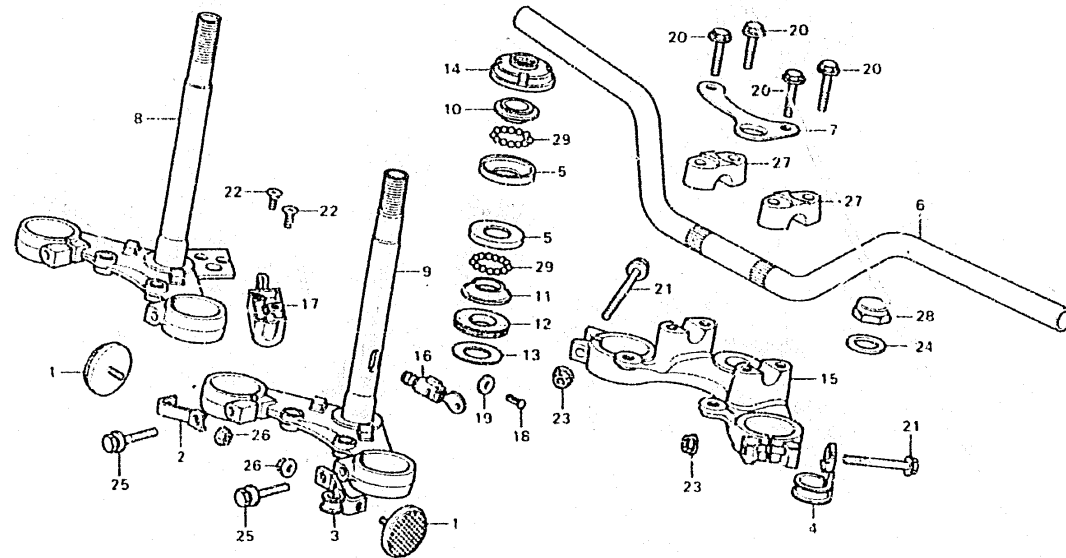

F-4

Handle pipe · Top bridge ·
Steering stem

Guidon · Haut de fourche ·
Tige de direction

Lenkrohr · Obere Brücke ·
Steuerkopfschaft

Tubo do manubrio ·
Puente superior ·
Varilla de dirección

B329-22

Item d'entretien	T.D.R.	N° de réf.	N° de pièce	Description	N° do requis CB125				N° de série	Code de zone
					T	T2	TA	Tn		
		23	90355-369-000	ECROU DE BRIDE, 7MM	2	2	2	2		
		24	90503-011-000	RONDELLE DE TIGE DE DIRECTION	1	1	1	1		
		25	93481-08040-00	RONDELLE A BOUTON, 8X40	2	2	2	2		
		26	94050-05000	ECROU DE BRIDE, 5MM	2	2	2	2		DK,DM,SA,U
			94050-06000	ECROU DE BRIDE, 6MM	2	2	2	2		B,E,ED,G,G2,SD,SW
		27	95014-22200	SUPPORT B2 DE TUBE SUPERIEUR DE GUIDON	2	2	2	2		
		28	95020-11100	ECROU A1 DE TIGE DE DIRECTION	1				2213652	B,DK,DM,E,ED,F,G,SA,SW,U
						1				G2
			90304-159-000	ECROU DE TIGE DE DIRECTION	1				2213653	B,DK,DM,E,ED,F,G,SA,SW,U
							1	1		
		29	96211-06000	BILLE D'ACIER, #6 (3/16)	42	42	42	42		