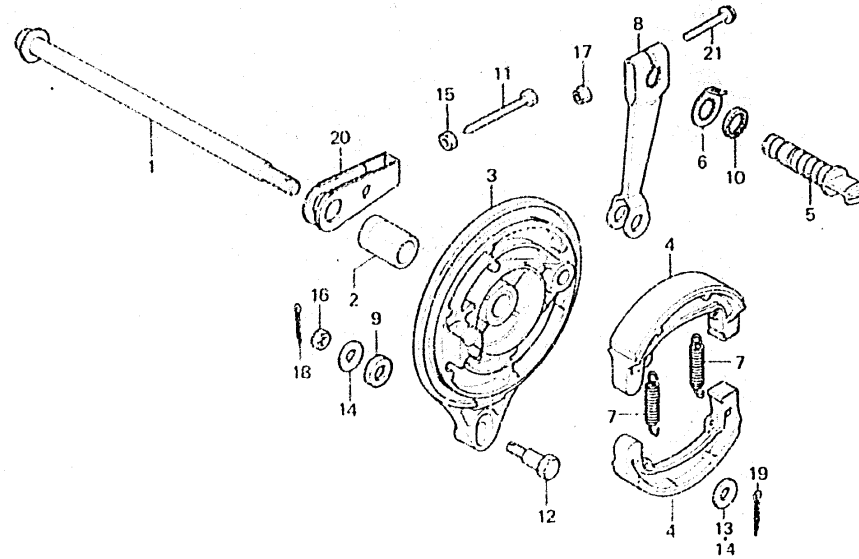

H 2

F-9

Rear brake panel

Plateau de frein arrière

Hinterradbremsankerplatte

Panel de freno trasero

899-27

Item d'entretien	T.D.R.	N° de réf.	N° de pièce	Description	N° de requis CB125				N° de série	Code de zone
					T	T2	TA	Ta		
		8	43410-399-000	BRAS DE FREIN AR.	1	1	1	1		
		9	43434-286-000	CAOUTCHOUC DE BRAS DE BUTÉE	1	1	1	1		
		10	45134-250-000	CACHE-POUSSIÈRE DE CAME DE FREIN	1	1	1	1		
		11	90119-238-000	BOULON DE REGLAGE DE CHAÎNE	1	1	1	1		
		12	90127-400-000	BOULON DE BUTÉE DE FREIN AR.	1	1	1	1		
		13	90505-425-000	RONDELLE, 8MM			1		2213533	
		14	90524-030-000	RONDELLE A DE FIXATION SUPPORT DE GUIDON	2			1	2213533	2213532
		15	94001-06000	ECROU HEX., 6MM	1	1	1	1		
		16	94001-08000-05	ECROU HEX., 8MM	1	1	1	1		
		17	94050-06000	ECROU DE BRIDE, 6MM	1	1	1	1		
		18	94201-20150	GOUPILLE FENDUE, 2,0X15	1	1	1	1		
		19	94201-20200	GOUPILLE FENDUE, 2,0X20	1	1	1	1		
		20	95014-16000	REGLAGE G DE CHAÎNE	1	1				
			40543-399-750	REGLAGE DE CHAÎNE				1	1	