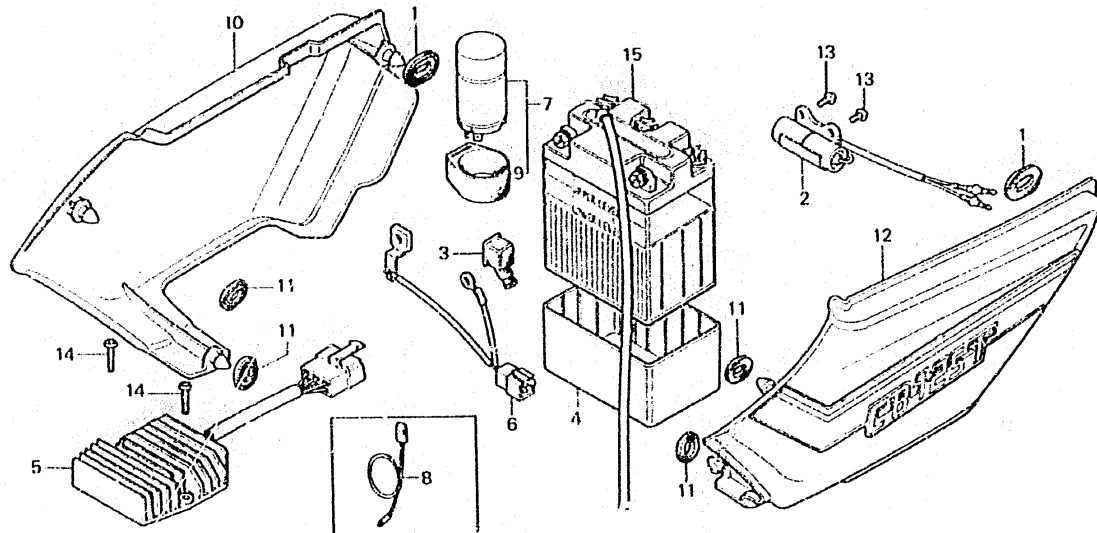

F-13

Side cover • Battery •
Regulator

Couvercle latéral • Batterie •
Régulateur

Seitendeckel • Batterie •
Regler

Cubierta lateral • Batería •
Regulador

B370-318

Item d'entretien	T.D.R.	N° de réf.	N° de pièce	Description	N° de requis				N° de série	Code de zone
					T	TA	TA	TB		
			63600-399-7302D	COUVERCLE COMP. LATERAL G. *NH-104M-U*					1	
		13	93500-05008-0A	VIS A TETE CYLINDRIQUE, 5X8	2	2	2	2		
		14	93500-06016	VIS A TETE CYLINDRIQUE, 6X16	2	2	2	2		
		15	98202-63160	BATTERIE, 6N6-3B	1	1	1	1		