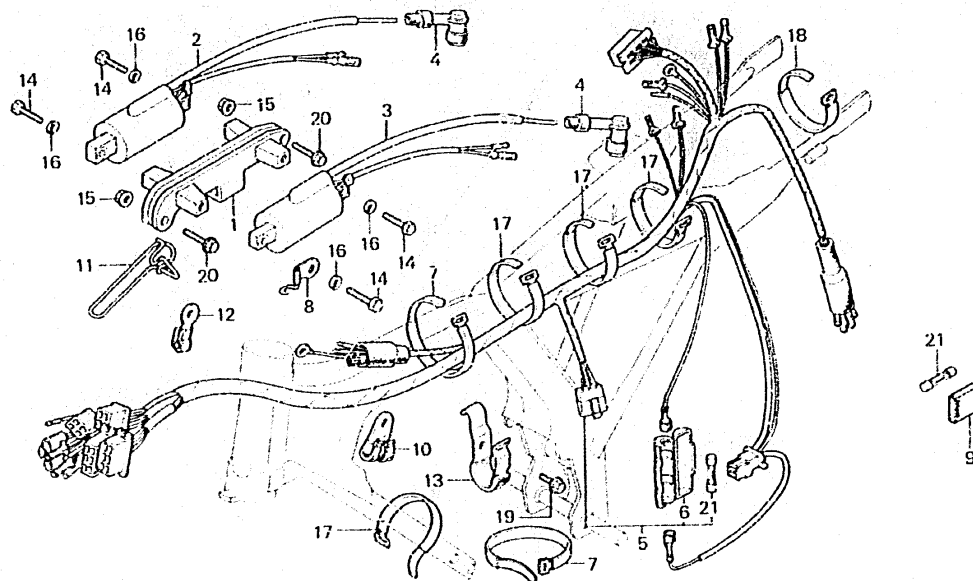

F-23

Wire harness • Ignition coil

Faisceau électrique •
Bobine d'allumage

Kabelbaum • Zündspule

Equipo de alambre •
Bobina de encendido

8399-438

Item d'entretien	T.D.R.	N° de réf.	N° de pièce	Description	N° de requis CB125				N° de série	Code de zone
					T	T2	TA	Ta		
BOBINE COMP. ALLUMAGE (AJOUTER 0,1 POUR CHAQUE.) FAISCEAU ELECTRIQUE	0.2	1	30506-399-003	SUPPORT BOBINE D'ALLUMAGE (TOYO)	1				2018778	
	1.2		30506-399-013	SUPPORT BOBINE D'ALLUMAGE (TOYO)	1	1	1	1	2018779	
		2	30510-399*003	BOBINE COMP. ALLUMAGE D. (TOYO)	1				2018778	
			30510-399-013	BOBINE COMP. ALLUMAGE D. (TOYO)	1				2018779	
		3	30520-399-003	BOBINE COMP. ALLUMAGE G. (TOYO)	1		1	1	2018778	
			30520-399-013	BOBINE COMP. ALLUMAGE G. (TOYO)	1				2018779	
		4	30700-152-153	ENS. CHAPEAU D'ANTI-PARASITE (NICHIIWA)	2	2	2	2		
		5	32100-399-010	FAISCEAU ELECTRIQUE	1				2017688	
			32100-399-020	FAISCEAU ELECTRIQUE	1					2017689
			32100-399-760	FAISCEAU ELECTRIQUE		1	1	1		B,DK,DM,E,ED,F,G,G2,SA,U
			32100-399-890	FAISCEAU ELECTRIQUE		1	1	1		SW
							1	1		SD