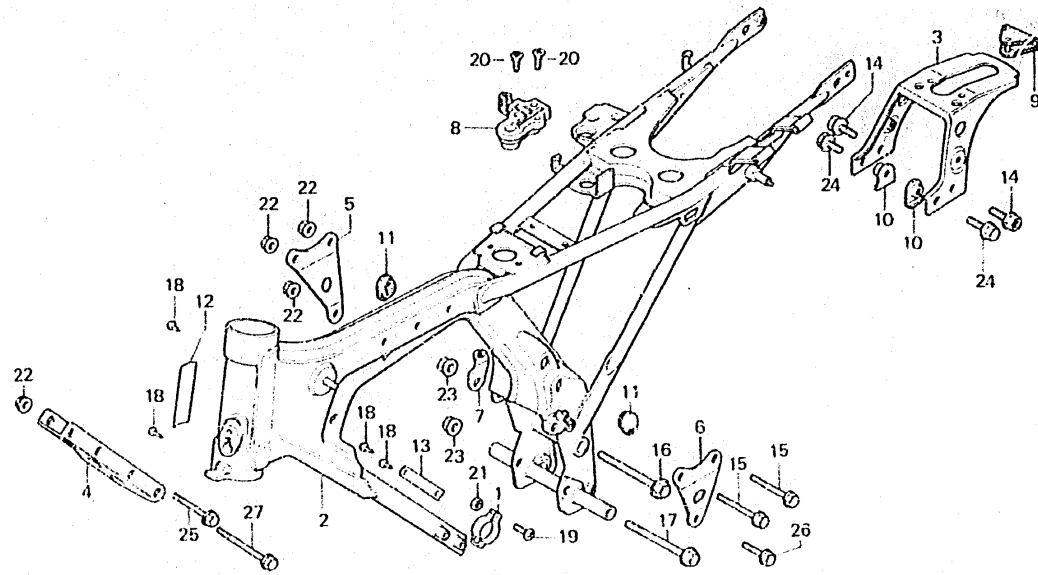

**K 14**

**F-24**

Frame body

Cadre

Rahmen

Cuerpo de cuadro

B.391-24

Item d'entretien	T.D.R.	N° de réf.	N° de pièce	Description	N° de requis				N° de série	Code de zone
					T	Tz	TA	Ta		
		22	94050-08000	ECROU DE BRIDE, 8MM	7	7	7	7		
		23	94050-10000	ECROU DE BRIDE, 10MM	2	2	2	2		
		24	95700-08014-08	BOULON DE BRIDE, 8X14	2	2	2	2		
		25	95700-08055-00	BOULON DE BRIDE, 8X55	2	2	2	2		
		26	95800-08035-00	BOULON DE BRIDE, 8X35	1	1	1	1		
		27	95800-08065-00	BOULON DE BRIDE, 8X65	2	2	2	2		