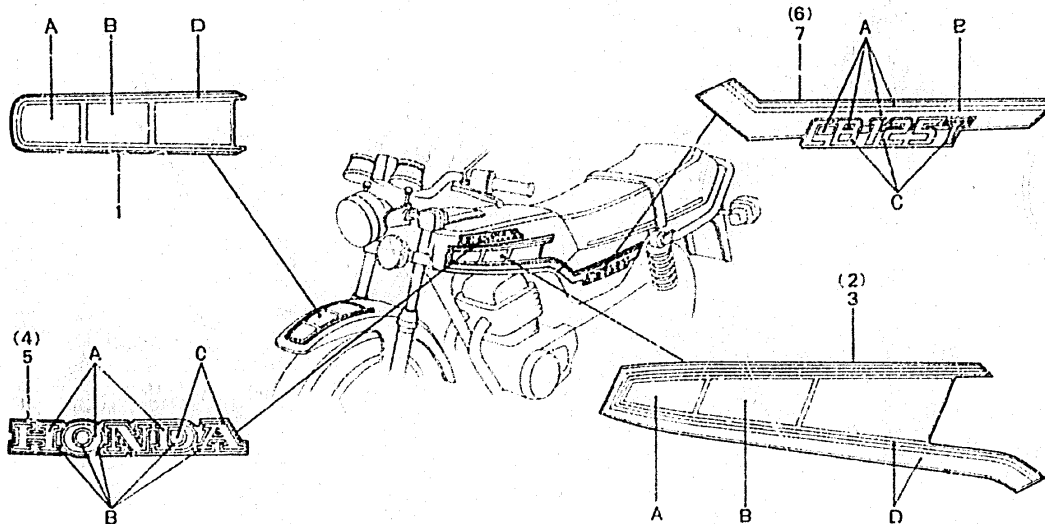

F-27-1

Stripe · Mark  
(CB125Tb)

Rayure · Marque  
(CB125Tb)

Streifen · Marke  
(CB125Tb)

Franja · Marca  
(CB125Tb)

B399-6A

Item d'entretien	T.D.R.	N° de réf.	N° de pièce	Description	N° de requis CB125				N° de série	Code de zone
					T	T2	TA	Tb		
		6	87124-399-7302A	RAYURE DE COUVERCLE LATERAL D. (A.M.) *TYPE 1*	1					
			87124-399-7302B	RAYURE DE COUVERCLE LATERAL D. (A.M.) *TYPE 2*	1					
			87124-399-7302C	RAYURE DE COUVERCLE LATERAL D. (A.M.) *TYPE 3*	1					
			87124-399-7302D	RAYURE DE COUVERCLE LATERAL D. (A.M.) *TYPE 4*	1					
		7	87125-399-7302A	RAYURE DE COUVERCLE LATERAL G. (A.M.) *TYPE 1*	1					
			87125-399-7302B	RAYURE DE COUVERCLE LATERAL G. (A.M.) *TYPE 2*	1					
			87125-399-7302C	RAYURE DE COUVERCLE LATERAL G. (A.M.) *TYPE 3*	1					
			87125-399-7302D	RAYURE DE COUVERCLE LATERAL G. (A.M.) *TYPE 4*	1					

Type de rayure	Couleur principal de réservoir d'essence	Position		
		A	B	C
Type-1	Noir	Rouge	Ivoire	Blanc de céramique
Type-2	Argenté de pleades métallique-U	Bleu	Blanc de céramique	Argenté de pleades métallique-U ou équivalence
Type-3	Rouge de monza	Argenté	Noir	Blanc
Type-4	Bleu radiant (le candi sur commande)	Argenté	Noir	Blanc