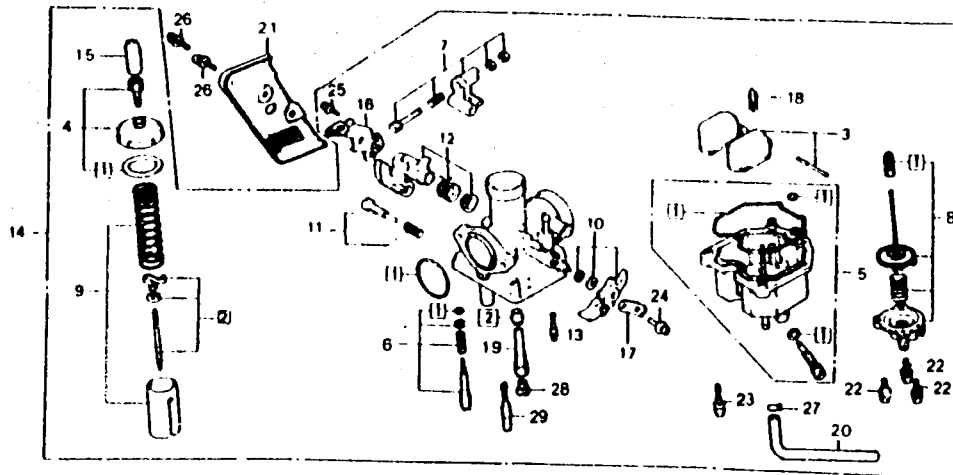

M-12

Carburateur

(CG125BRE-8100001 -
CG125BRE-8115902

← FWD

B397 - 105

Item d'entretien	T.D.R.	N° Réf.	N° de pièces	Description	N° de requis. CG125	Note	N° de série
		25	93892-05014 08	VIS À TÊTE À RONDELLE, 5 x 14	1		
		26	93893-04008 17	VIS À TÊTE À RONDELLE, 4 x 8	2		
		27	95002-02650	PINCE B 6,5 DE TUYAU	1		
		28	99101-393-0900	GICLEUR PRINCIPAL # 90	1		
		29	99103-440-0380	GICLEUR DE RALENTI # 38	1		