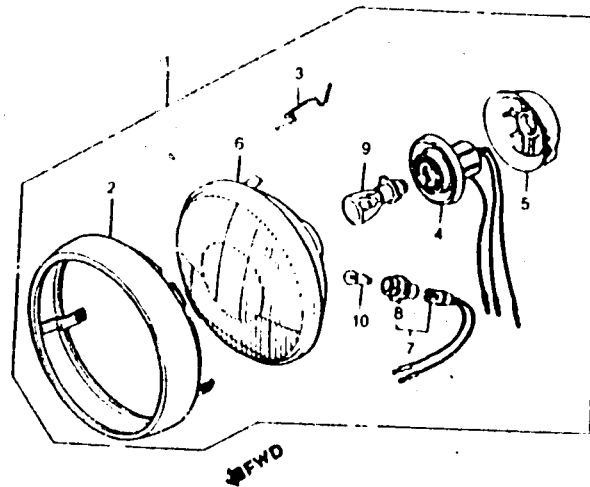

# C-1 Phare

Item d'entretien	TDR	N° Réel	N° de pièces	Description	N° de reguis CG125	Note	N° de série
		20	94001 08000 0S	ECROU HEX, 8 mm			
		21	94102 08000	RONDELLE PLATE, 8 mm	2		3000002 -
		22	94111 05000	RONDELLE ELASTIQUE, 5 mm	2		
			94111 05700	RONDELLE ELASTIQUE, 5 mm	2		- 8115880
		23	94111 08000	RONDELLE ELASTIQUE, 8 mm	2		3000002 -
		24	94591 47000	BRIDE, 4x70	2		- 8115880
					1		- 8115880