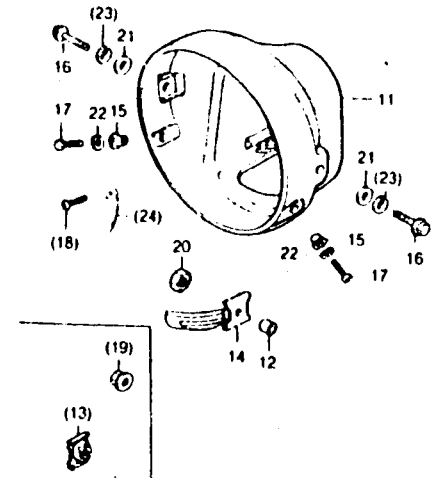

# C-1 Phare

Item d'entretien	TDR	N° Réel	N° de pièces	Description	N° de reguis CG125	Note	N° de série
		20	94001 08000 0S	ECROU HEX, 8 mm			
		21	94102 08000	RONDELLE PLATE, 8 mm	2		3000002 -
		22	94111 05000	RONDELLE ELASTIQUE, 5 mm	2		
			94111 05700	RONDELLE ELASTIQUE, 5 mm	2		- 8115880
		23	94111 08000	RONDELLE ELASTIQUE, 8 mm	2		3000002 -
		24	94591 47000	BRIDE, 4x70	2		- 8115880
					1		- 8115880