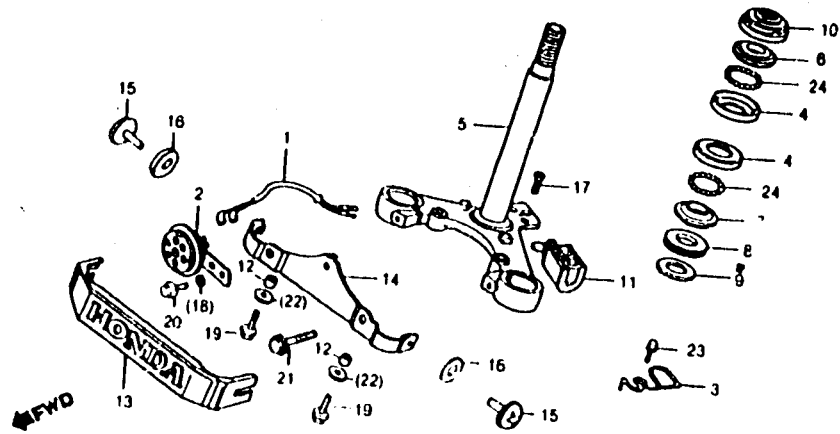

C-5

Tige de direction

Item d'entretien	TDR	N° Réf	N° de pièces	Description	N° de reçus CG125	Note	N° de série
		21	93461 06035 00	BOULON A. RONDELLE 8 x 35			
			95801 08035 07	BOULON DE BRIDE, 8 x 35	2		
		22	94101 06000	RONDELLE PLATE, 6 mm	2		- 8115880
		23	95700 06016 00	BOULON DE BRIDE, 6 x 16	2		3000002 -
			95701 06016 07	BOULON DE BRIDE, 6 x 16	1		- 8115880
		24	96211 06000	BILLE D'ACIER #6 (3/16)	1		- 8115880
					42		3000002 -