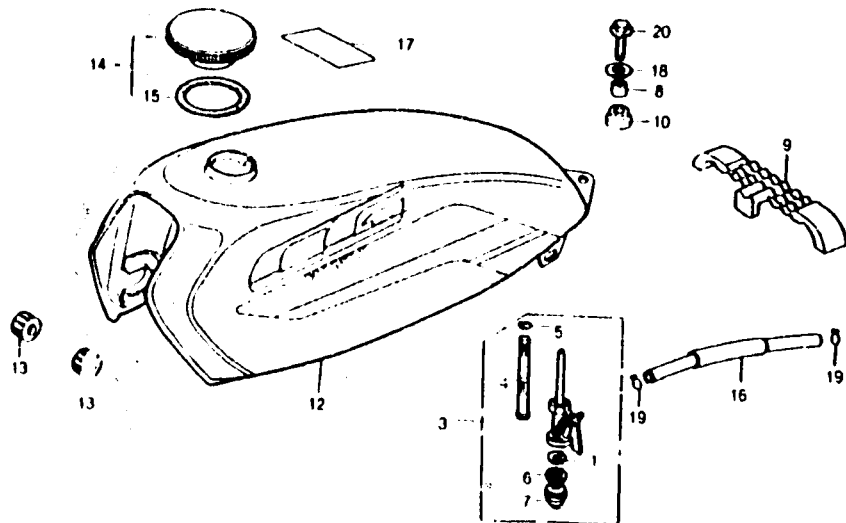

C-12

Réservoir d'essence • Robinet d'essence

Item d'entretien	TDR	N° RAI	N° de pièces	Description	N° de requis CG125	Note	N° de série
ENS ROBINET DE CARBURANT	0.2	1	16173 001 004	JOINT TORIQUE DE COUPELLE D'ESSENCE	1		
• JEU DE CREPINE DE FILTRE À ESSENCE		2	16950 397 630	ENS ROBINET DE CARBURANT	1		
TEMIS DE FILTRE DE COUPELLE	0.1	3	16950 195 702	ENS ROBINET DE CARBURANT	1		- 8115880
(PIÈCES RELATIVES Y COMPRIS)		4	16952 195 701	JEU DE CREPINE DE FILTRE À ESSENCE	1	N.Y	3000002 -
ENS RÉSERVOIR D'ESSENCE	0.3	5	16958 397 771	JOINT TORIQUE	1		
		6	16959 471 831	TEMIS DE FILTRE DE COUPELLE	1		
		7	16967 GA6 671	CUVETTE, FILTRE À ESSENCE	1		
		8	17503 197 630	COLLIER DE RÉSERVOIR D'ESSENCE	1		3000002 -
		9	17507 397 630	COUSSIN B ARRIÈRE DE RÉSERVOIR D'ESSENCE	1		
		10	17508 397 630	COUSSIN A ARRIÈRE DE RÉSERVOIR D'ESSENCE	1		
		11	17520 KE2 7102A	ENS RÉSERVOIR D'ESSENCE 'NH 138'	1		
			17520 KE2 7102B	ENS RÉSERVOIR D'ESSENCE 'PB 157'	1		- 8115880
		12	17520 KY0 600ZA	ENS RÉSERVOIR D'ESSENCE 'R 134'	1		- 8115880
			17520 KY0 600ZB	ENS RÉSERVOIR D'ESSENCE 'PB 124M'	1		300000? -
		13	17611 286 000	COUSSIN AVANT DE RÉSERVOIR D'ESSENCE	1		3000002 -
		14	17620 402 000	BOUCHON DU RÉSERVOIR D'ESSENCE	2		
			17620 402 010	BOUCHON DU RÉSERVOIR D'ESSENCE	1		
		15	17631 329 000	JOINT DE BOUCHON DU RÉSERVOIR D'ESSENCE	1	N.Y	
		16	17681 397 000	TUYAU D'ESSENCE	1		
		17	87560 KB1 620	ÉTIQUETTE D'AVERTISSEMENT	1		
			87560 KY0 160ZC	ÉTIQUETTE D'AVERTISSEMENT 'TYPE JG'	1		- 8115880
		18	90534 011 000	RONDILLE, 8,3 mm	1		3000002 -
		19	95002 02080	PINCE B8 DE TUYAU	1		
		20	95700 08025 (0)	BOULO'I DE BRIDE, 8 x 25	2		
			95701 08025 00	BOUL' N DE BRIDE, 8 x 25	1		
					1	Y-Y	