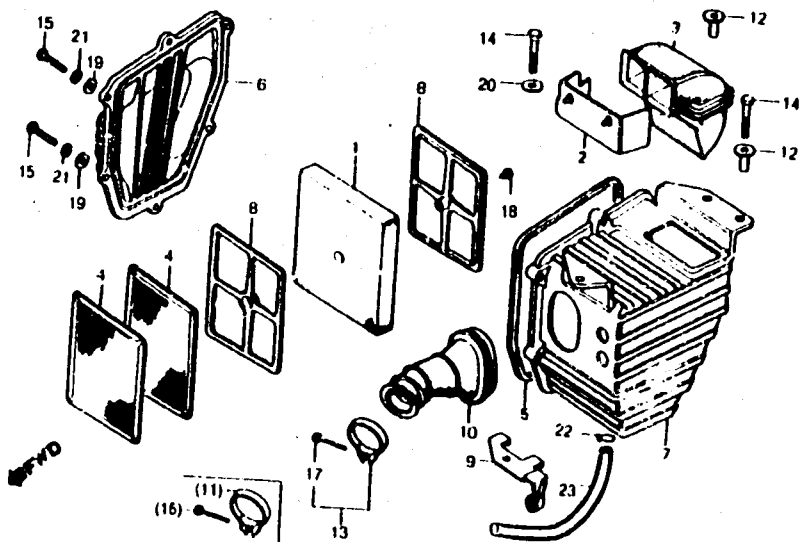

## Filtre à air

Item d'entretien	T.D.R	N° Réf	N° de pièces	Description	N° de requit. CG125	Note	N° de série
		20	94101-06000	RONDELLE PLATE, 6mm	1		
		21	94111-04000	RONDELLE ELASTIQUE, 4mm	1		- 8115880
		22	95002-45000	PINCE C8, TUYAU	1		- 8115880
		23	95003-10025-10	TUYAU VINYL, 5 x 8 x 250	1		