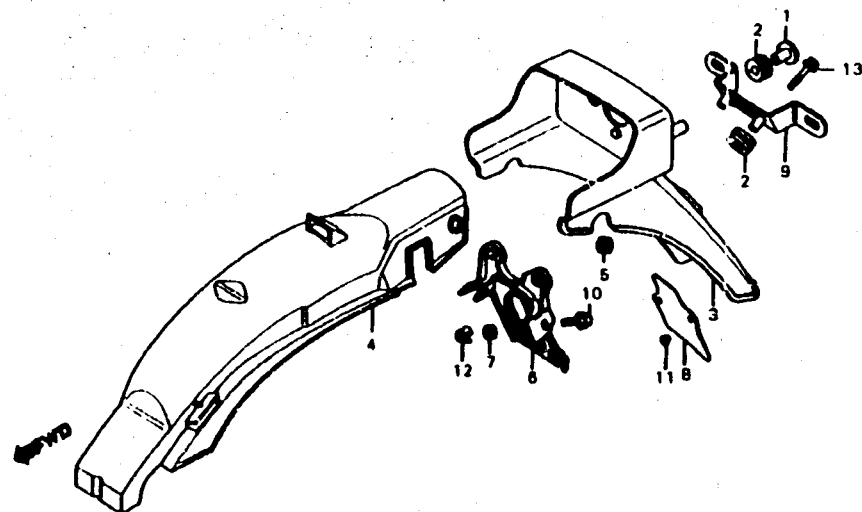

C-21

Garde-boue arrière

(CG125BR-8108311 -
CG125BR-8115880)

Item d'entretien	T.D.R.	N° Réf.	N° de pièces	Description	N° de requi ^s CG125	Note	N° de série
GARDE-BOUE A ARRIERE.....	0.3	1	50324-425 010	COLLIER, 6,3 x 13	2	---	---
GARDE-BOUE B ARRIERE.....	0.2	2	61103-357-000	COUSSIN DE CAOUTCHOUC.....	4	---	---
SUPPORT DE GARDE-BOUE ARRIERE.....	0.4	3	80100-397-631ZM	GARDE-BOUE A ARRIERE *PB-157*	1	---	---
SUPPORT DE PLAQUE DE LICENCE.....	0.1	4	80100-397-631Z/S	GARDE-BOUE A ARRIERE *NH-138*	1	---	---
		4	80101-397-631	GARDE-BOUE B, ARRIERE.....	1	---	---
			80101-KY0-830	GARDE-BOUE B, ARRIERE.....	1	---	---
		5	80102-397-630	CAOUTCHOUC DE FIXATION.....	2	---	---
		6	80103-441-970	SUPPORT DE GARDE-BOUE ARRIERE.....	1	---	---
		7	80104-397-630	COLLIER DE GARDE-BOUE ARRIERE.....	2	---	---
		8	90121-KE2-900	BAVETTE DE GARDE-BOUE ARRIERE.....	1	---	---
		9	84701-KE2-900ZA	SUPPORT DE PLAQUE DE LICENCE *NH-1*	1	---	---
		10	90119-KE2-900	BOULON DE BRIDE, 6 x 25.....	2	---	---
		11	90512-KB5-000	RONDELLE, 6 x 18.....	2	---	---
		12	94050-09000	ÉCROU DE BRIDE, 8mm.....	2	---	---
		13	95700-06020-00	BOULON DE BRIDE, 6 x 20.....	2	---	---
			95701-06020-00	BOULON DE BRIDE, 6 x 20.....	2	YY	---