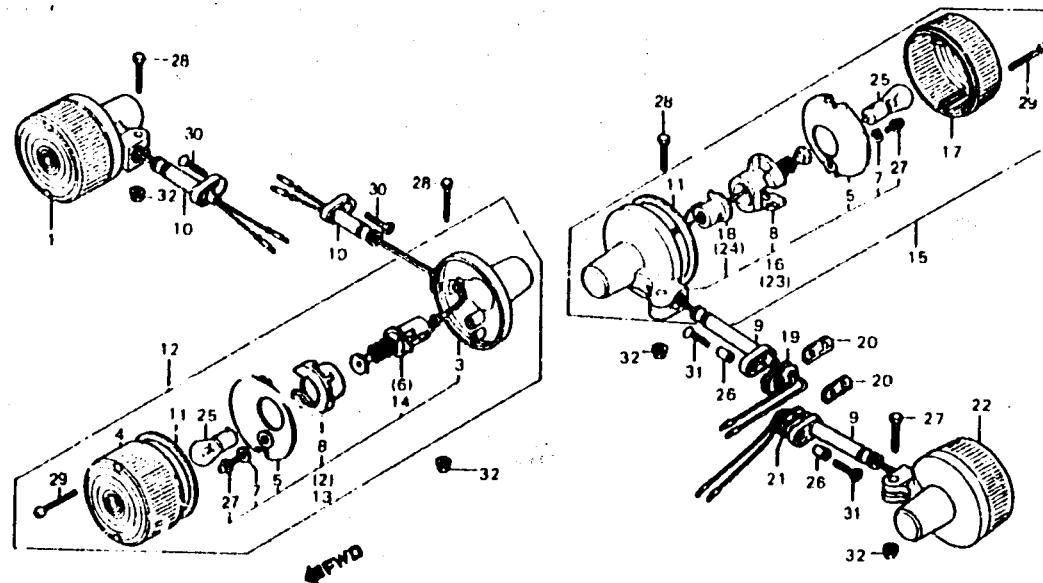

C-22

Clignotant

(CG125BR-8108311-
CG125BR-8115880)

Item d'entretien	T.D.R.	N° Réf.	N° de pièces	Description	N° de requis CG125	Note	N° de série
		25	34908 634 G11	AMPOULE DE CLIGNOTANT (12V, 18W)	4		
		26	80108 061 010	COLLIER DE CLIGNOTANT ARRIÈRE	2		
		27	90101 KB4 611	VIS À TÊTE OVALE	4		
		28	93000 06028 0B	BOULON HEX, 6x28	4		
		29	43500 03035 4J	VIS À TÊTE CYLINDRIQUE, 3x35	8		
		30	93700 06020-1A	VIS À TÊTE OVALE, 6x20	2		
		31	93700-06025-1A	VIS À TÊTE OVALE, 6x25	2		
		32	94000-06000	ÉCROU DE BRIDE, 6mm	4		