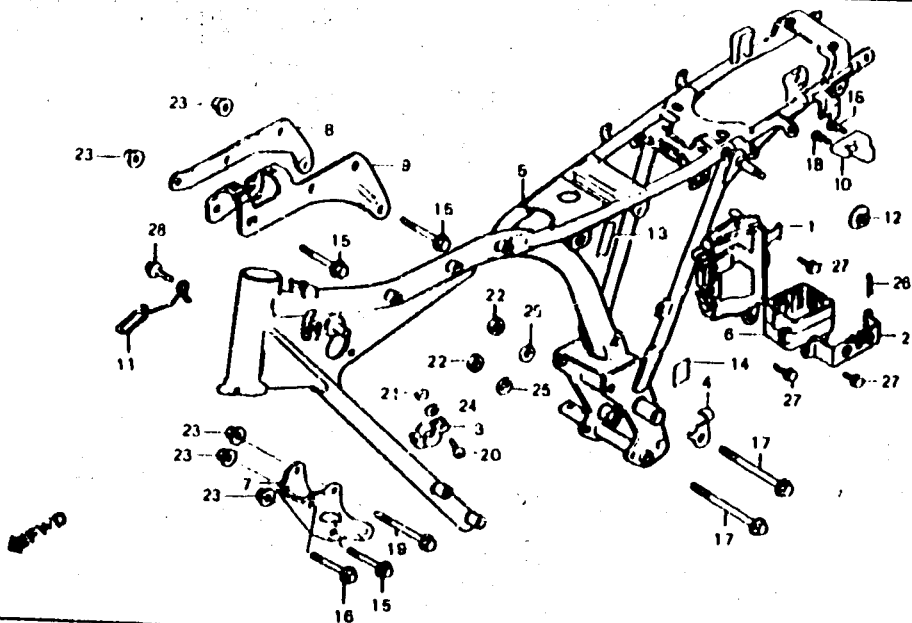

# C-25

## Cadre

(CG\*25BR-8108\*11-  
CG125BR-81168\*2)

Item d'entretien	T.D.R	N° Réf.	N° de pièces	Description	N° de requis. CG125	Note	N° de série
		26	94201.30450	GOUPILLE FENDUE, 3,0 x 45	1		
		27	95700.06010.00	BOULON DE BRIDE, 6 x 10	3		
		28	95700.06014.00	BOULON DE BRIDE, 6 x 14	1		