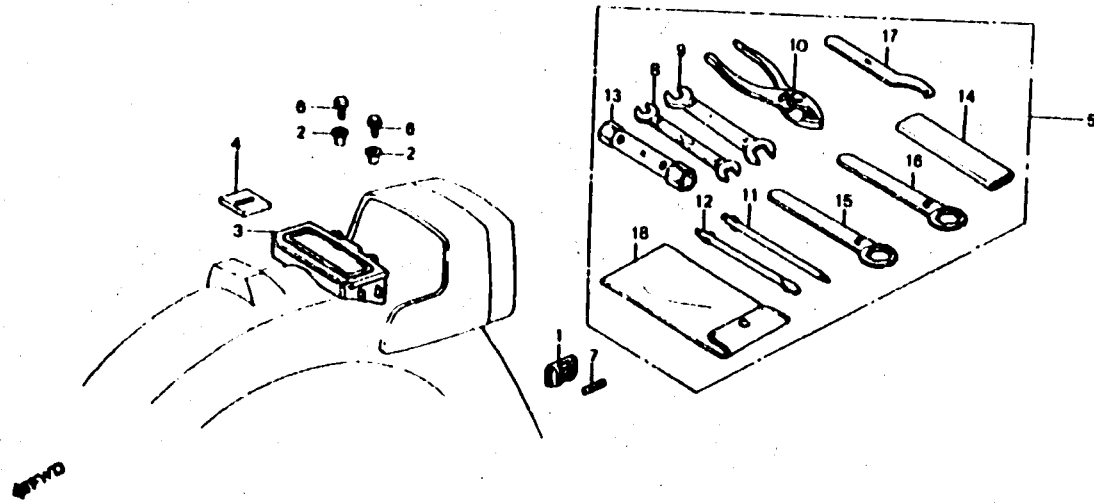

C-26

Boîte d'outils • Outils

Item d'entretien	T.O.R	N° Réf.	N° de pièces	Description	N° de requis. CG125	Note	N° de série
		1	38205-115 000	BOÎTIER DE FUSIBLE	1		
		2	61101-441 000	COLLIER, 6 x 4	1		
		3	83501-KE2-700	BOÎTE D'OUTILS	2		
		4	83502-KE2-900	JOINT DE BOÎTE D'OUTILS	1		
		5	69010-KE2-700	JEU D'OUTILS	1		
		6	95700-06012 00	BOULON DE BRIDE, 6 x 12	1		
			95701-06012 00	BOULON DE BRIDE, 6 x 12	2		
		7	98200-11000	FUSIBLE A (10A)	2	Y-Y	
		8	99001-10120	CLÉ, 10 x 12	1		
		9	99001-14170	CLÉ, 10 x 17	1		
		10	99002-13500	PINCES, 135	1		
		11	99003-10000	TOURNEVIS 2 DE (+)	1		
		12	99003-30000	TOURNEVIS 2 DE (-)	1		
		13	99004-18190	CLÉ À DOUILLE, P18 x 19	1		
		14	99005-12000	POIGNÉE DE CLÉ À ŒIL, 12mm	1		
		15	99006-19000	CLÉ À ŒIL, 19mm	1		
		16	99006-22000	CLÉ À ŒIL, 22mm	1		
		17	99007-45000	CLÉ À ERGOT	1		
		18	99008-01600	SAC D'OUTILS, 160mm	1		