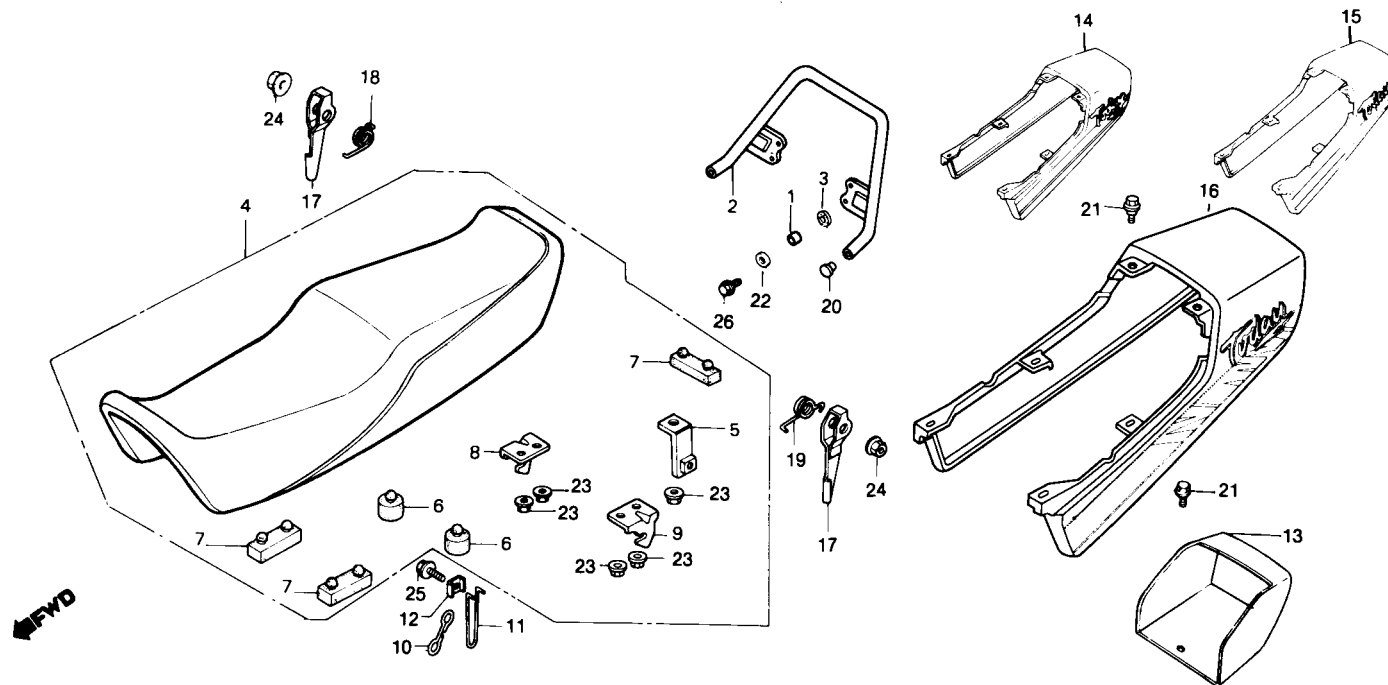

# C-14

## Assento • Rabeta

(CG TODAY)

Item de serviço	T.M.O.	Ref. Nº	Nº da peça	Descrição	Quantidade TODAY	Nota	Nº de série
		20	84103-392-000	TAMPA, TUBO TRASEIRO .....	2		
		21	90112-GC6-000	PARAFUSO, FLANGE, 6 mm .....	7		
			90112-KY0-860	PARAFUSO, FLANGE, 6 mm .....	7		
		22	90563-355-000	ARRUELA LISA, 6mm .....	4		
		23	94050-06000	PORCA, FLANGE, 6 mm .....	5		
		24	94050-06080	PORCA, FLANGE, 6 mm .....	2		
		25	95701-06012-08	PARAFUSO, FLANGE, 6 x 12 .....	1		
		26	95701-06020-00	PARAFUSO, FLANGE, 8J x 20 .....	4		