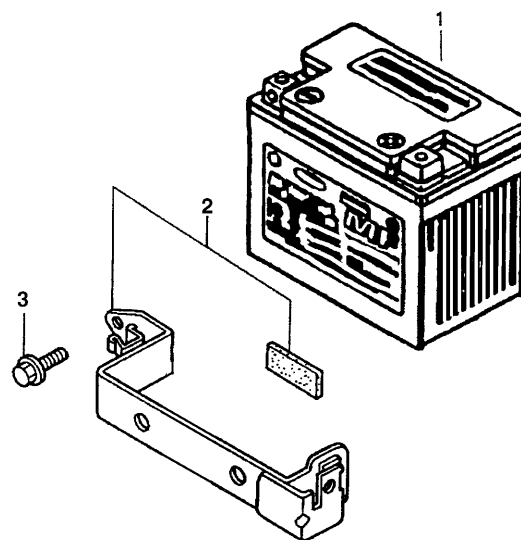

# C-25

**Bateria**  
**Battery**  
**Bateria**

KGA3-F2600

Item de serviço	T.M.O.	Ref. Nº	Nº da peça	Descrição	Qtd. CG125 FAN	Nº de série	Nota
Presilha, Bateria.....0,1		1	31500-GCE-974	Bateria (YT4L-BS) .....	1	.....	1LA,2LA.....
Bateria.....0,2			31500-KGA-892	Bateria (DTZ5L).....	1	.....	BR.....
		2	31501-KGA-890	Presilha, Bateria.....	1	.....	.....
		3	90032-GHR-640	Parafuso, Flange, 6 x 12.....	1	.....	.....